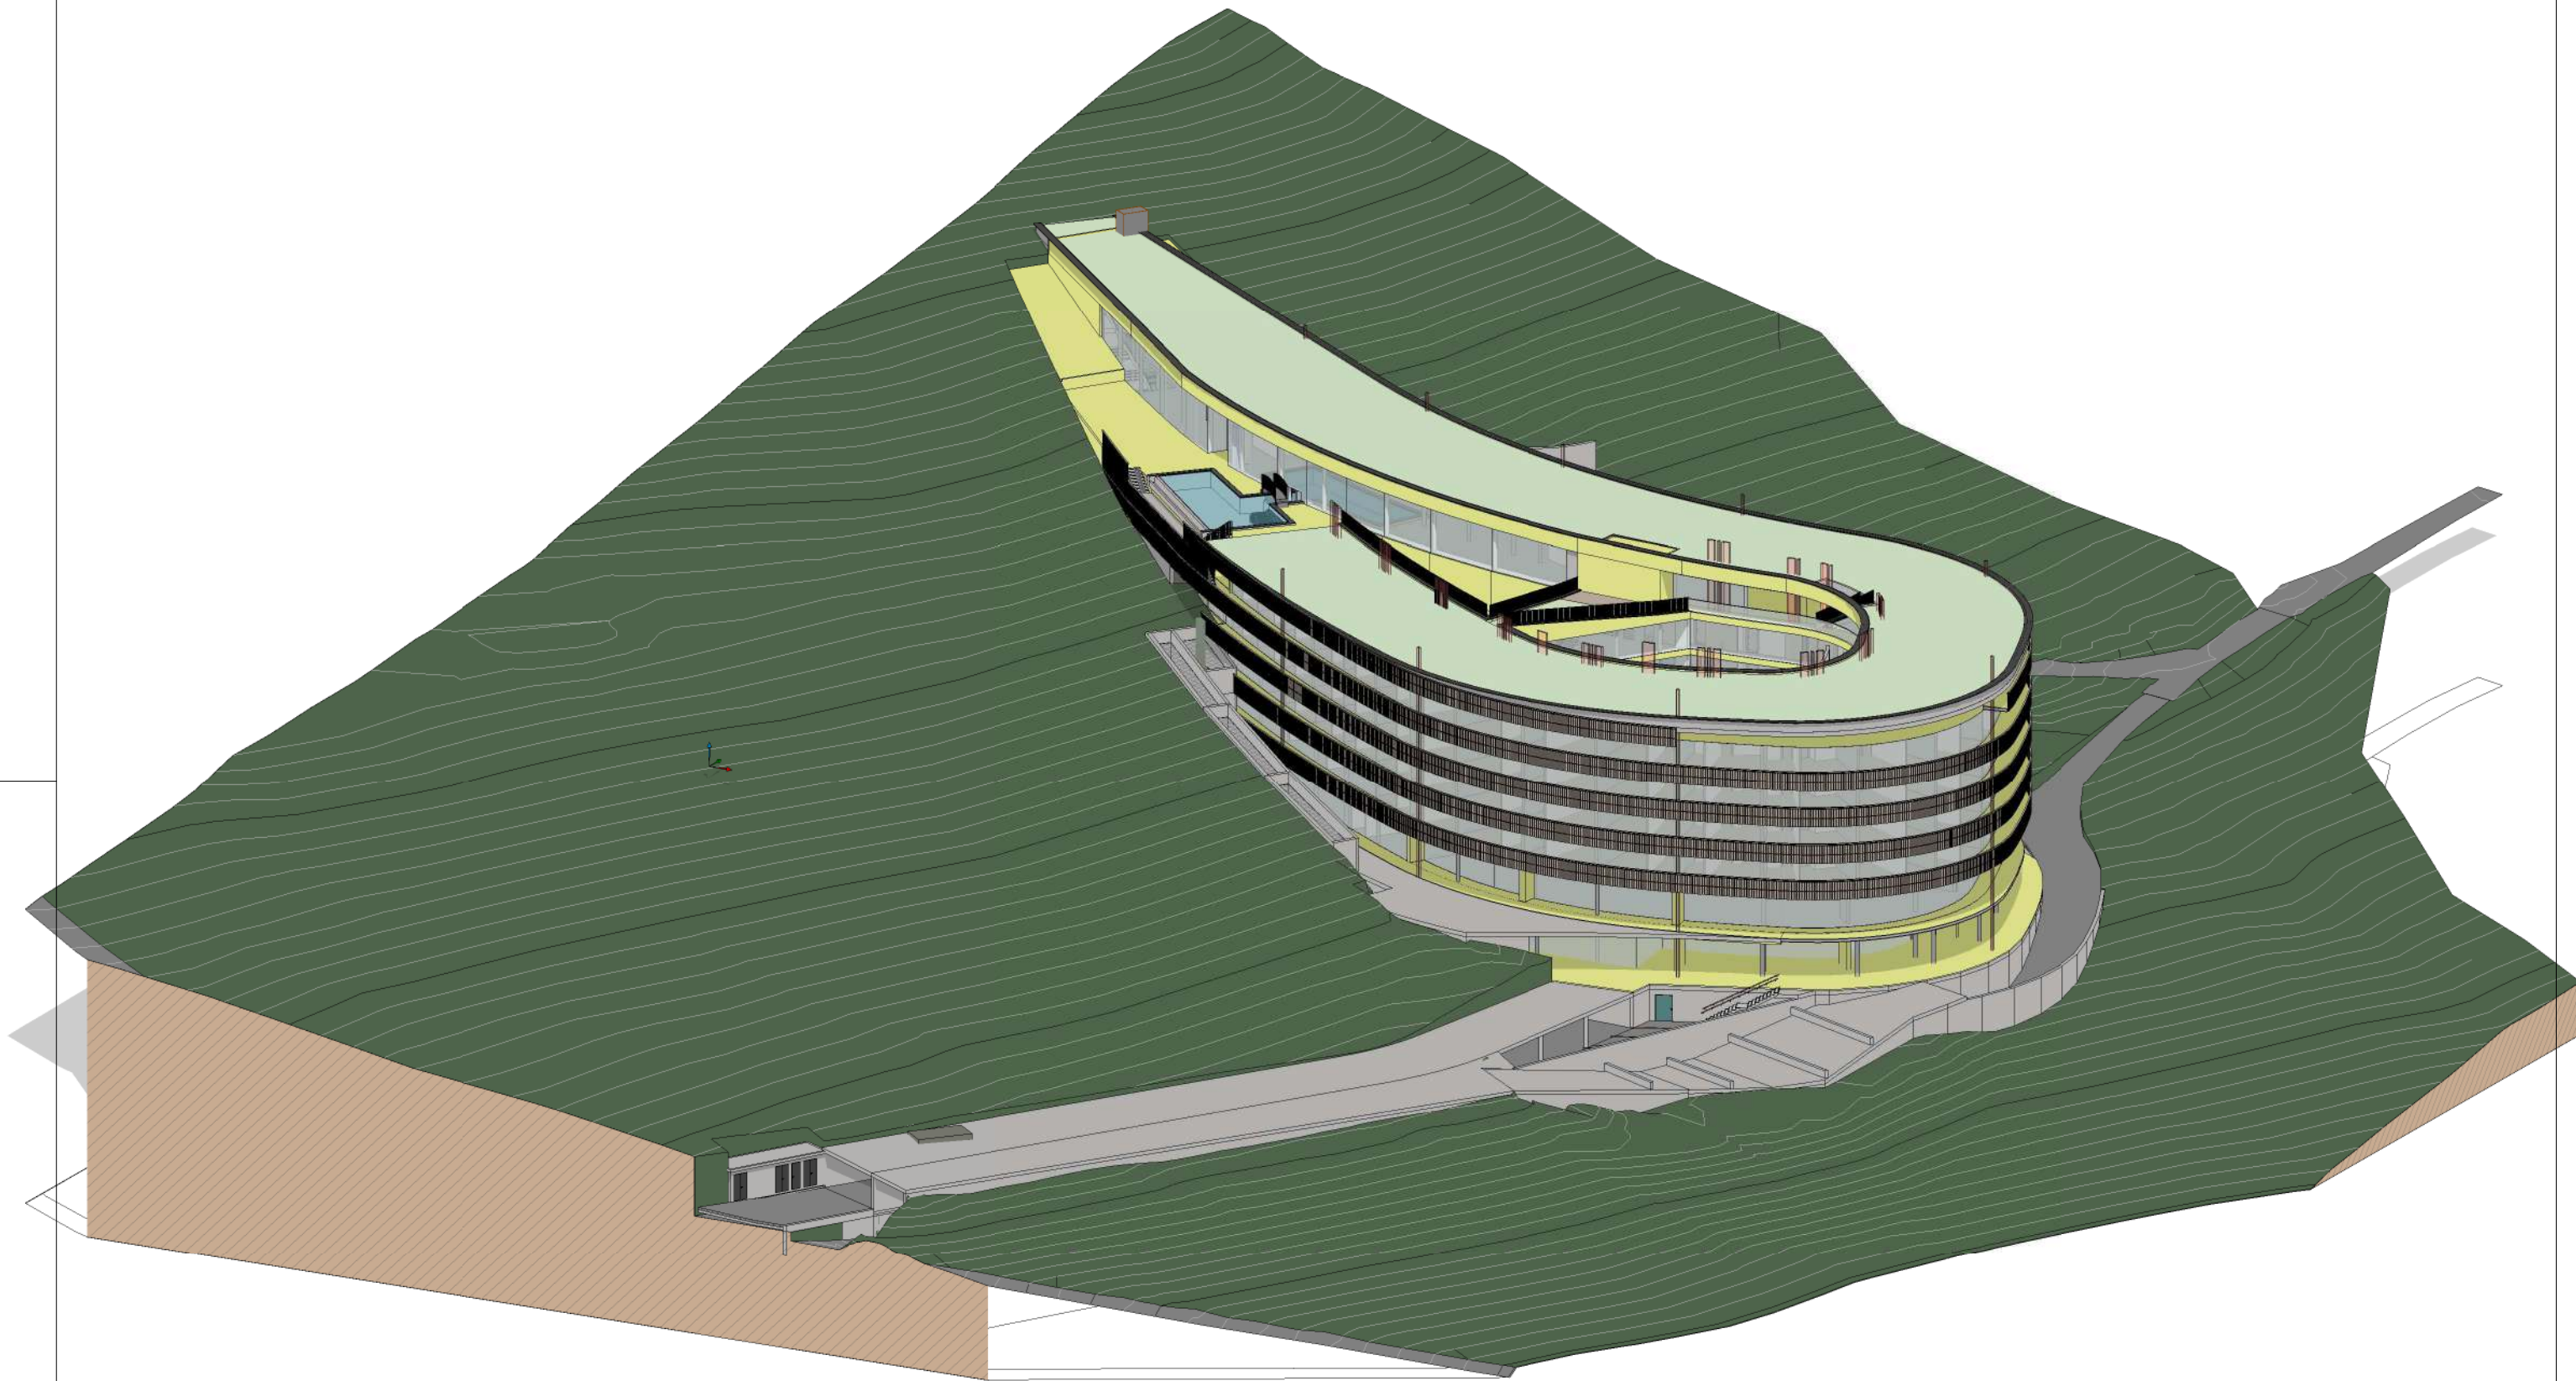

G22 Projects GmbH
I-39011 Lana (Bz), Am Gries 22
T +39 0473 561686
www.g22projects.com

16.06.2021

Perspektive

V13

Hotel Brunnerhof
Hotel Brunnerhof GmbH