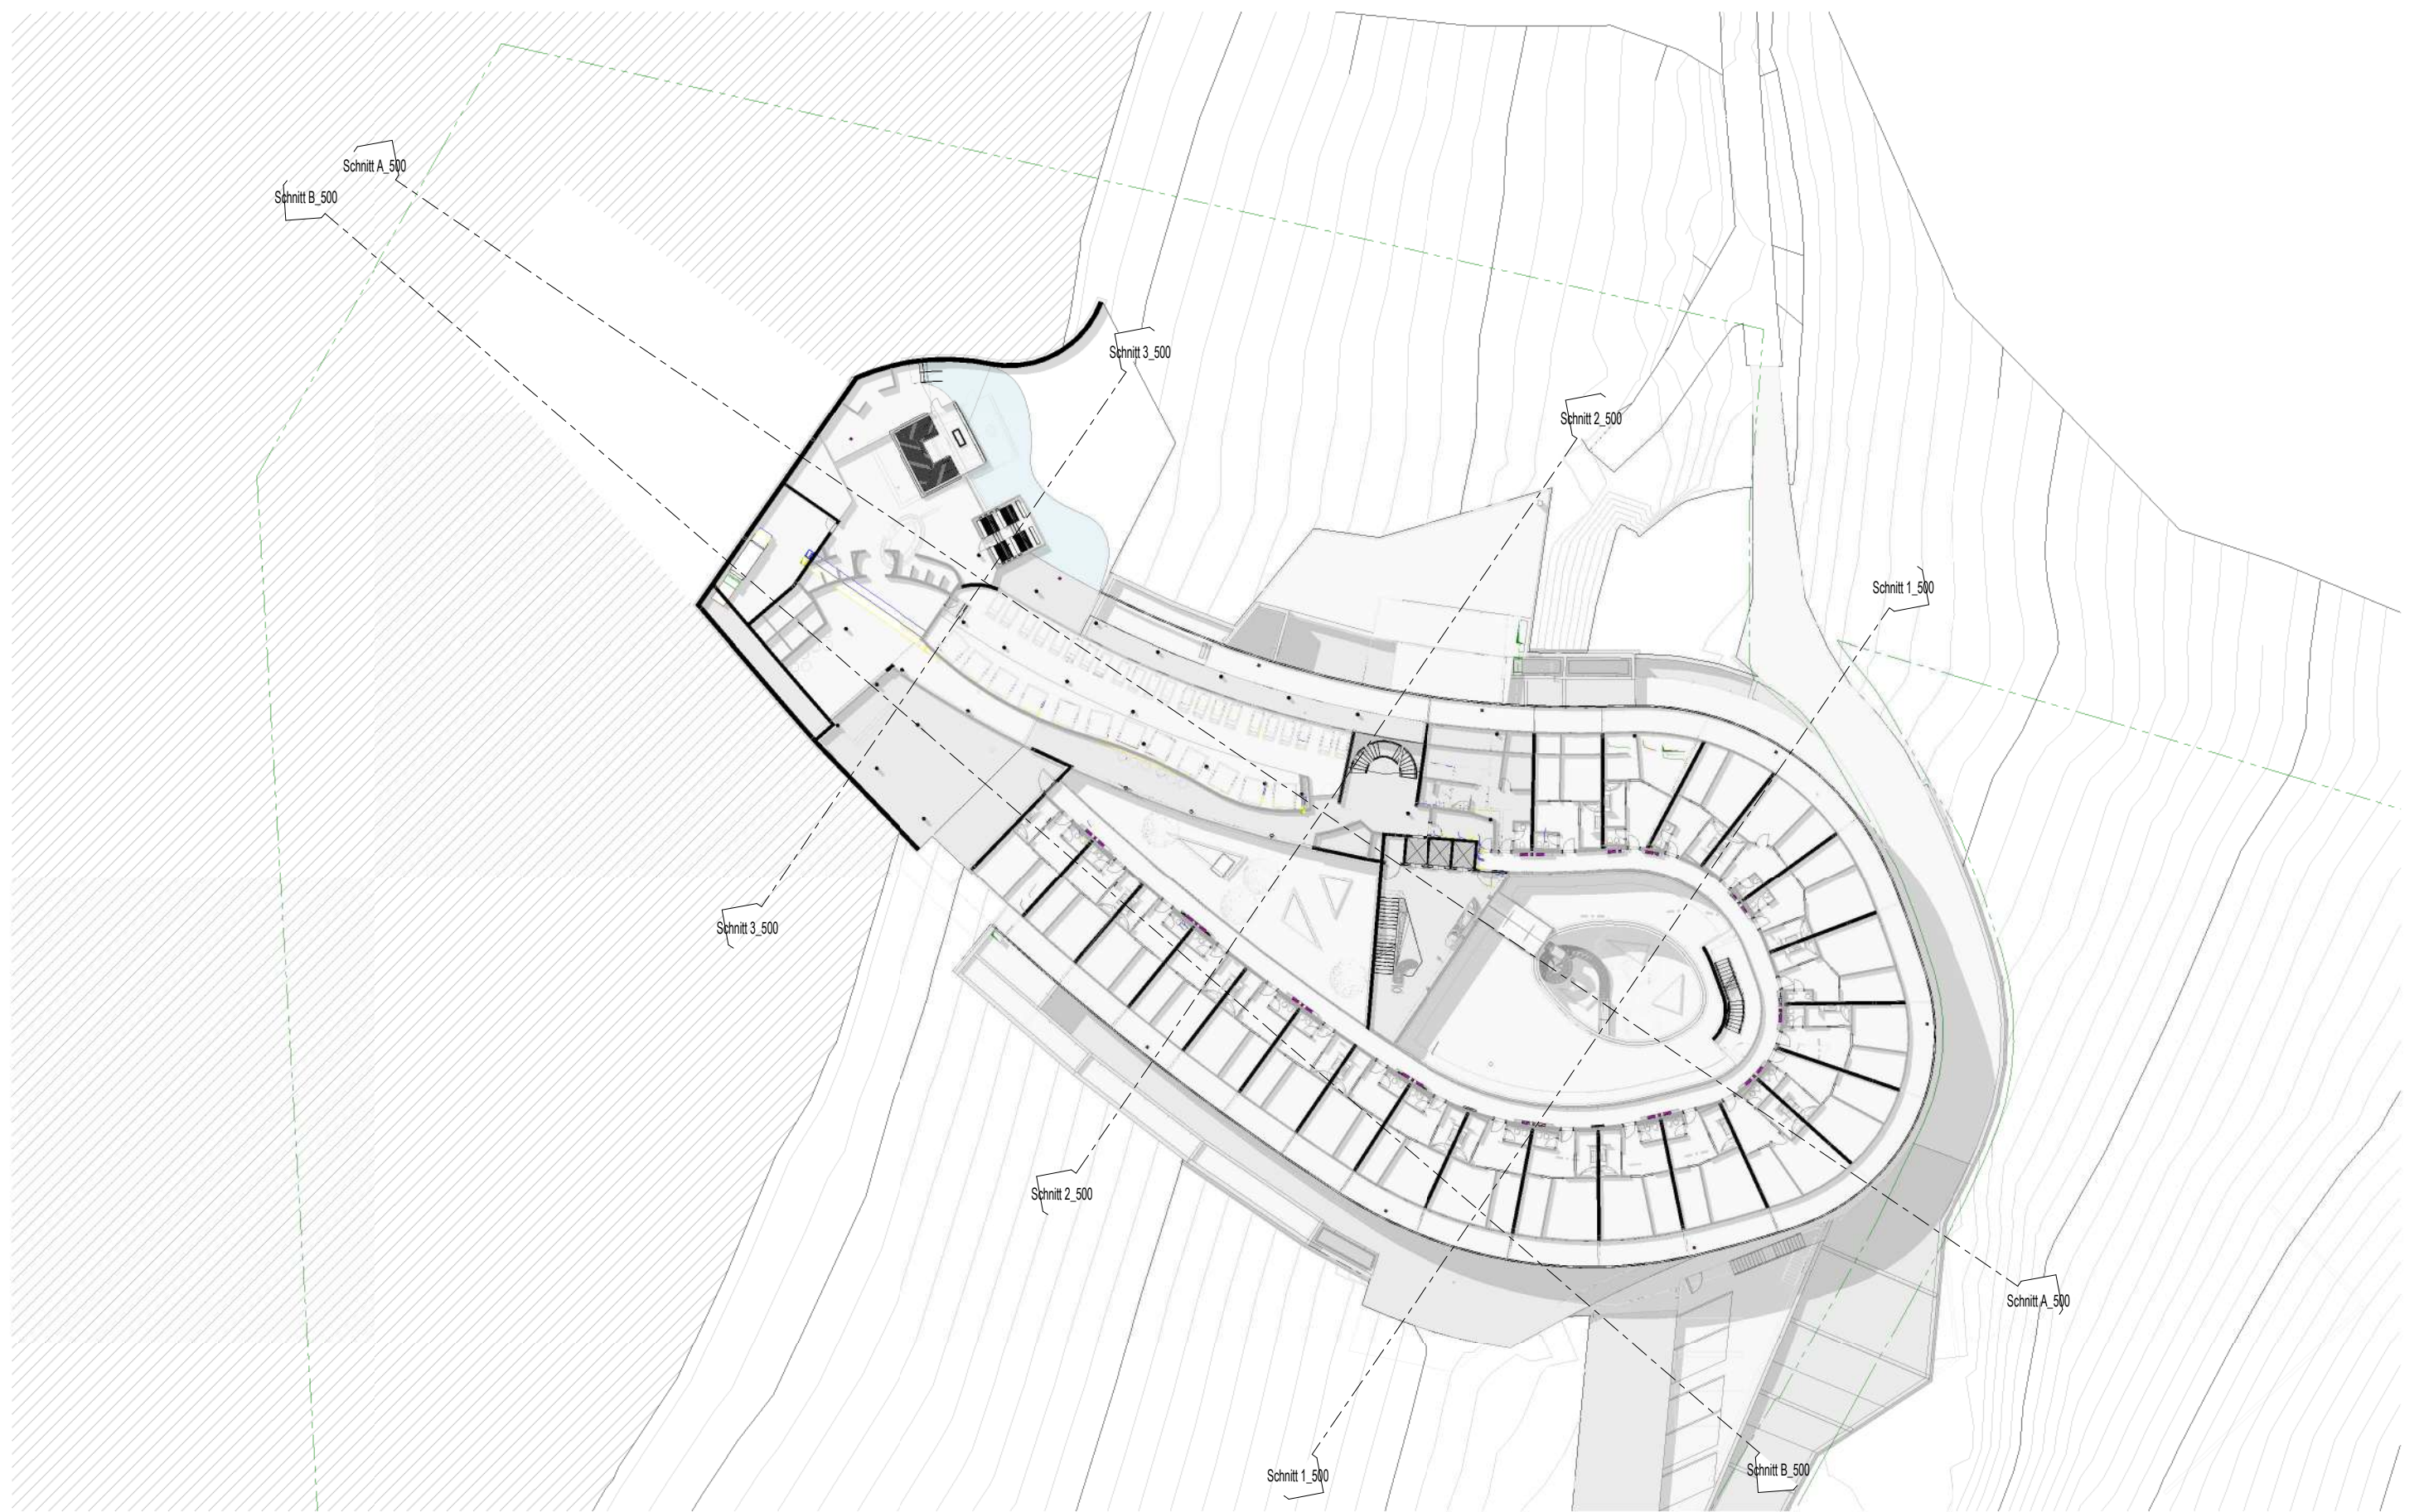

G22 Projects
Nöslinger
Holstein
Güfeler

G22 Projects GmbH
I-39011 Lana (Bz), Am Gries 22
T +39 0473 561686
www.g22projects.com

16.06.2021

+4. OG
1 : 500

V08

Hotel Brunnerhof
Hotel Brunnerhof GmbH