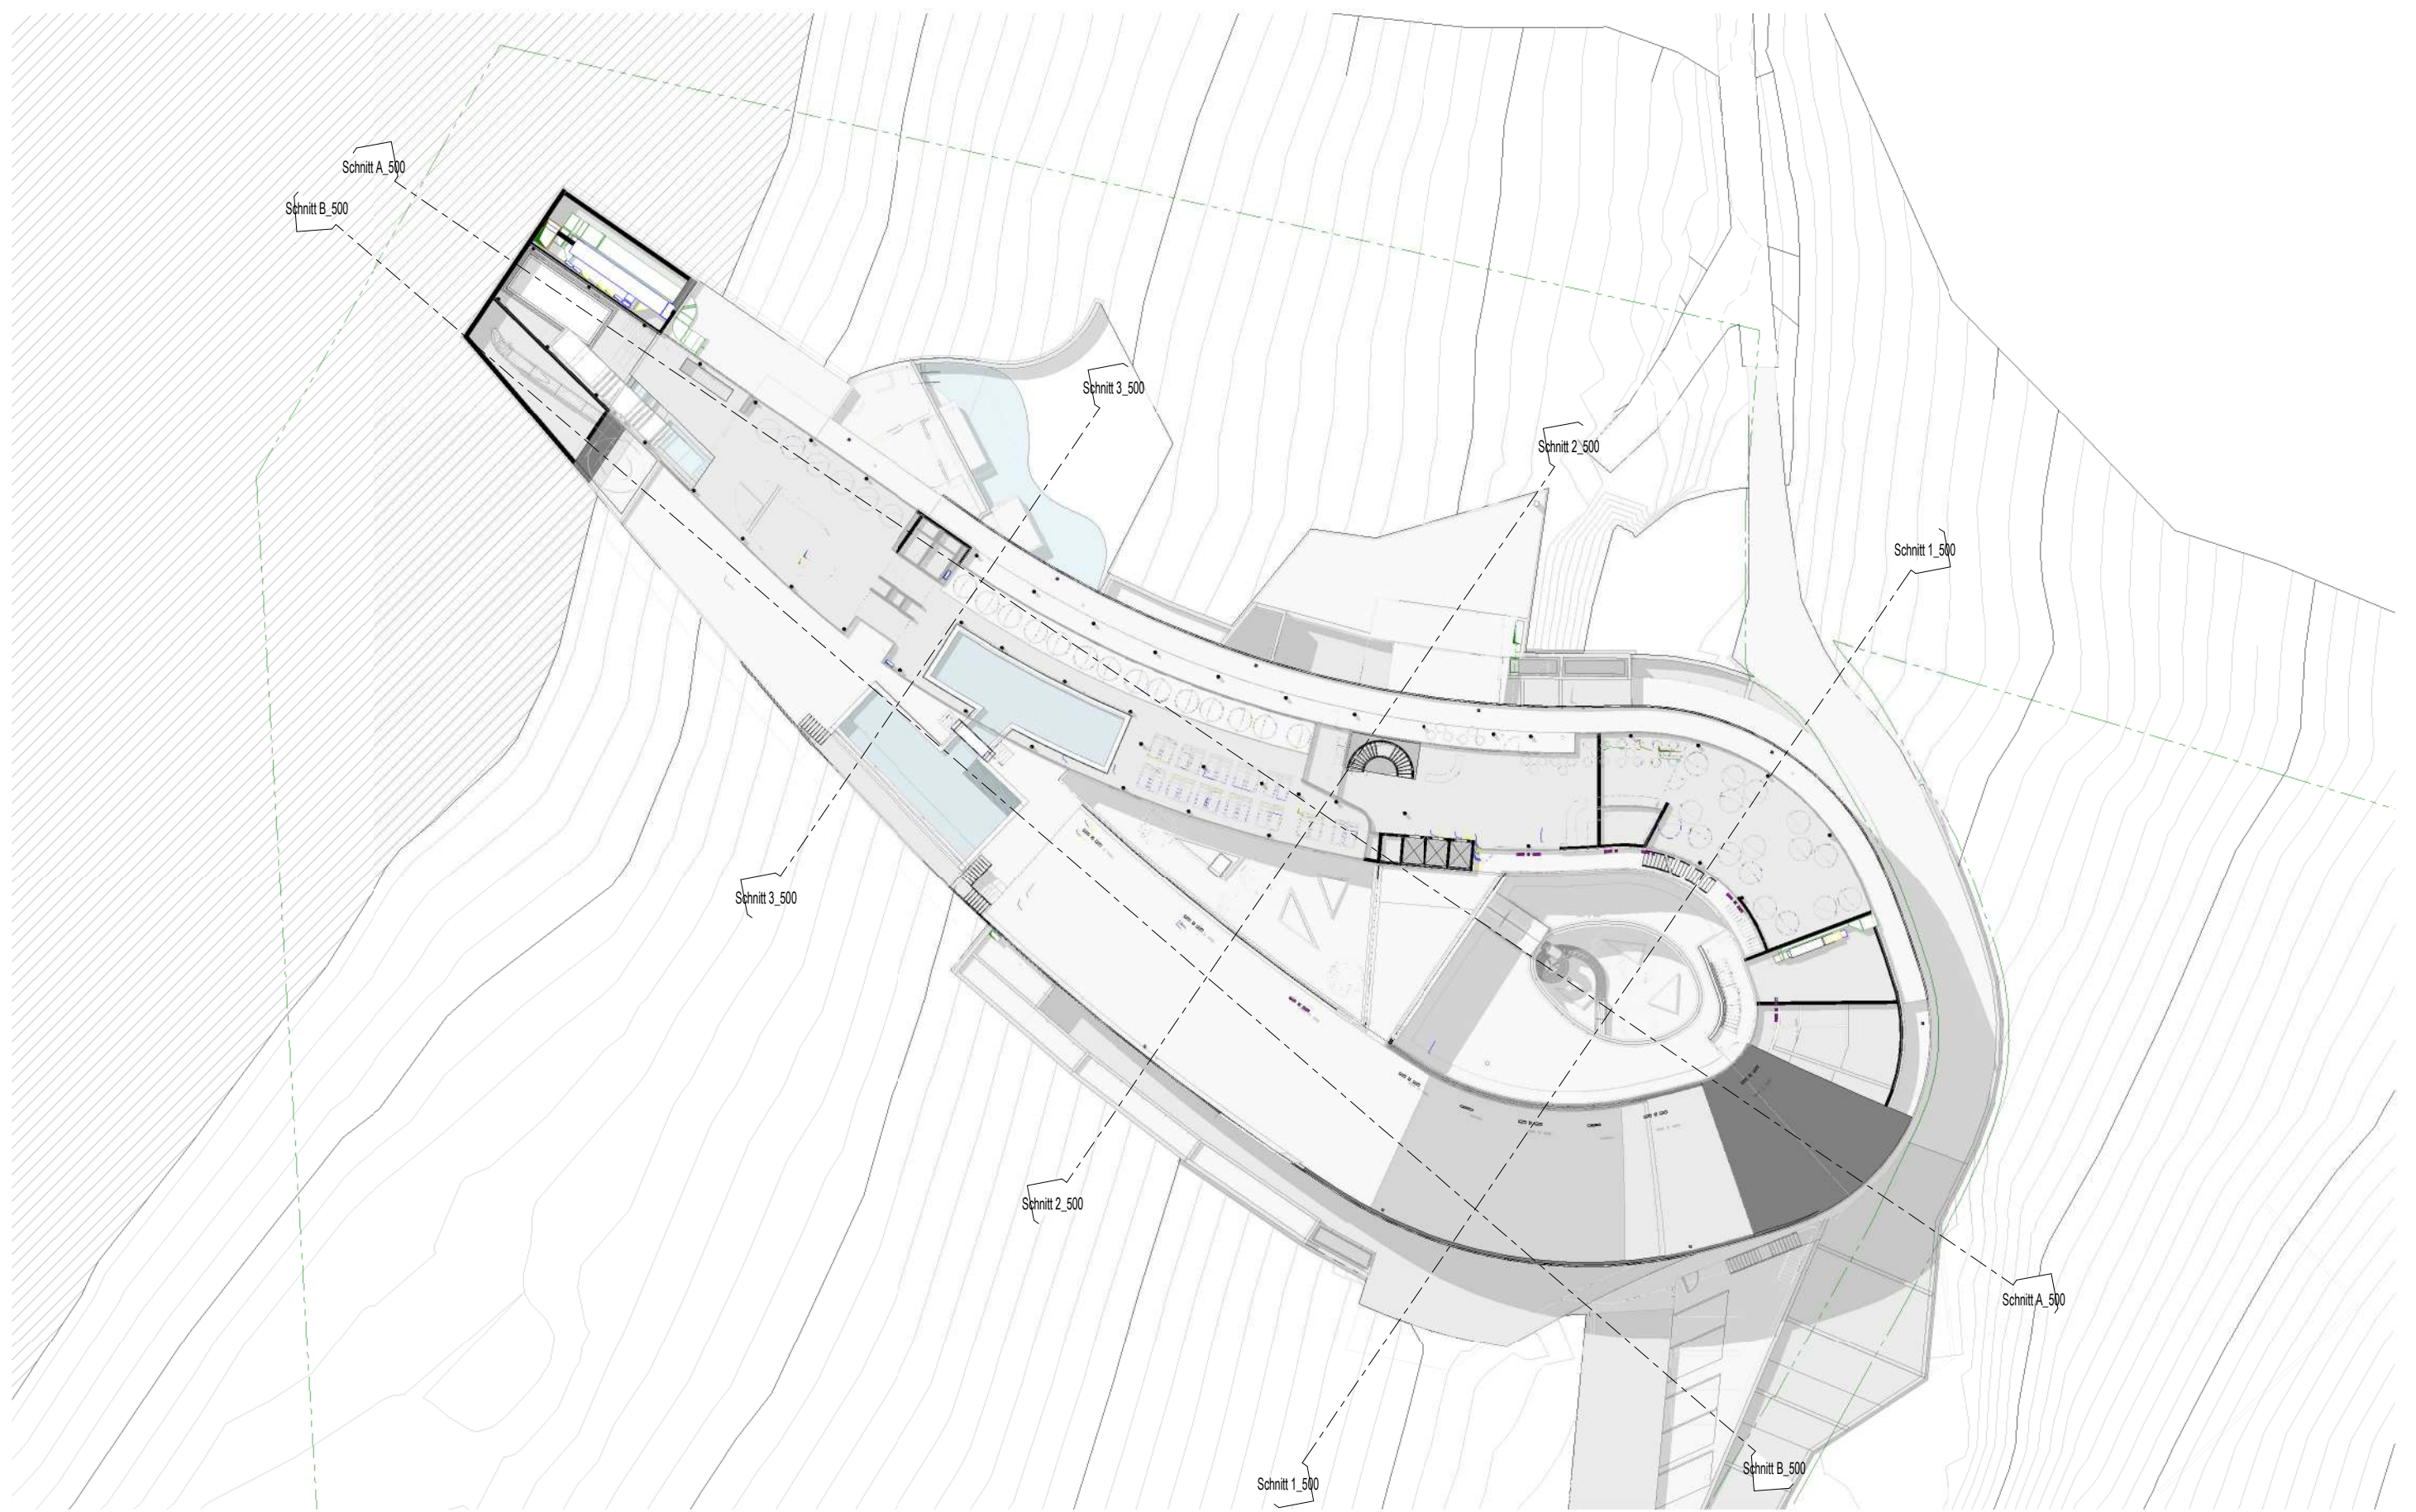

G22 Projects
Nöslinger
Holstein
Güfeler

G22 Projects GmbH
I-39011 Lana (Bz), Am Gries 22
T +39 0473 561686
www.g22projects.com

16.06.2021

+6. OG
1 : 500

V10

Hotel Brunnerhof
Hotel Brunnerhof GmbH