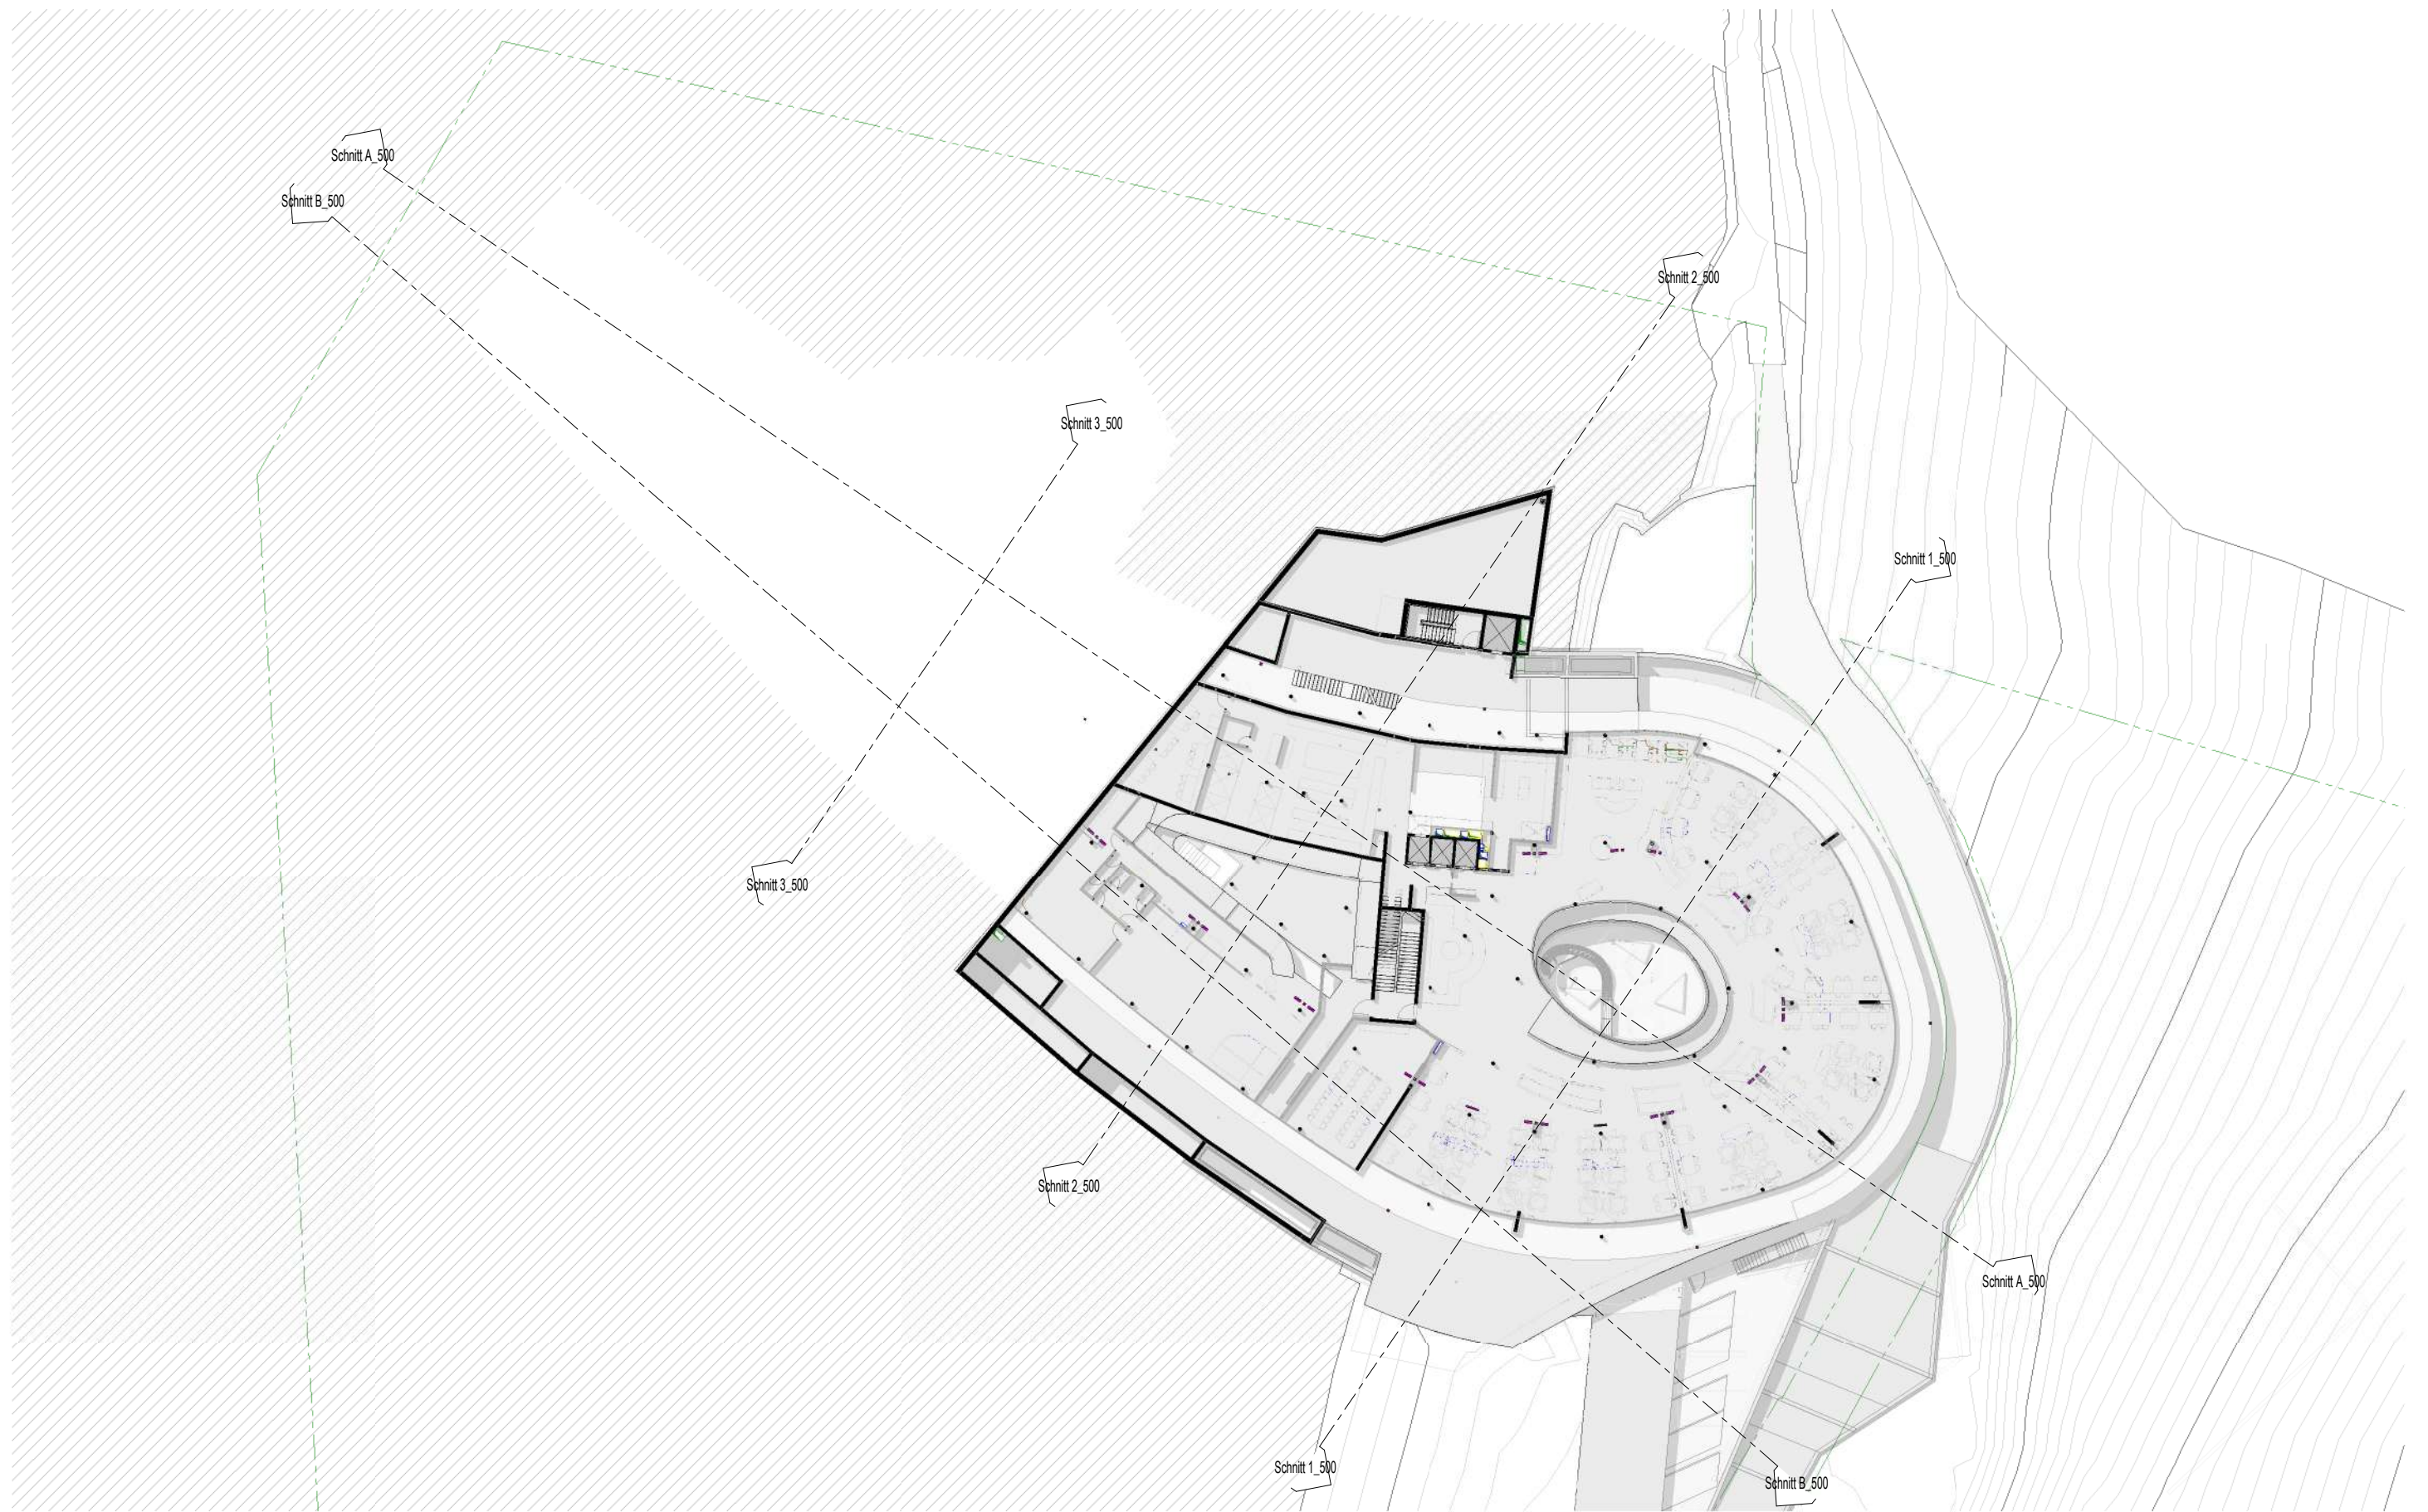

Hotel Brunnerhof
Hotel Brunnerhof GmbH

G22 Projects
Nöslinger
Holstein
Güfler

G22 Projects GmbH
I-39011 Lana (Bz), Am Gries 22
T +39 0473 561686
www.g22projects.com

16.06.2021

+0. EG
1 : 500

V04

Hotel Brunnerhof
Hotel Brunnerhof GmbH