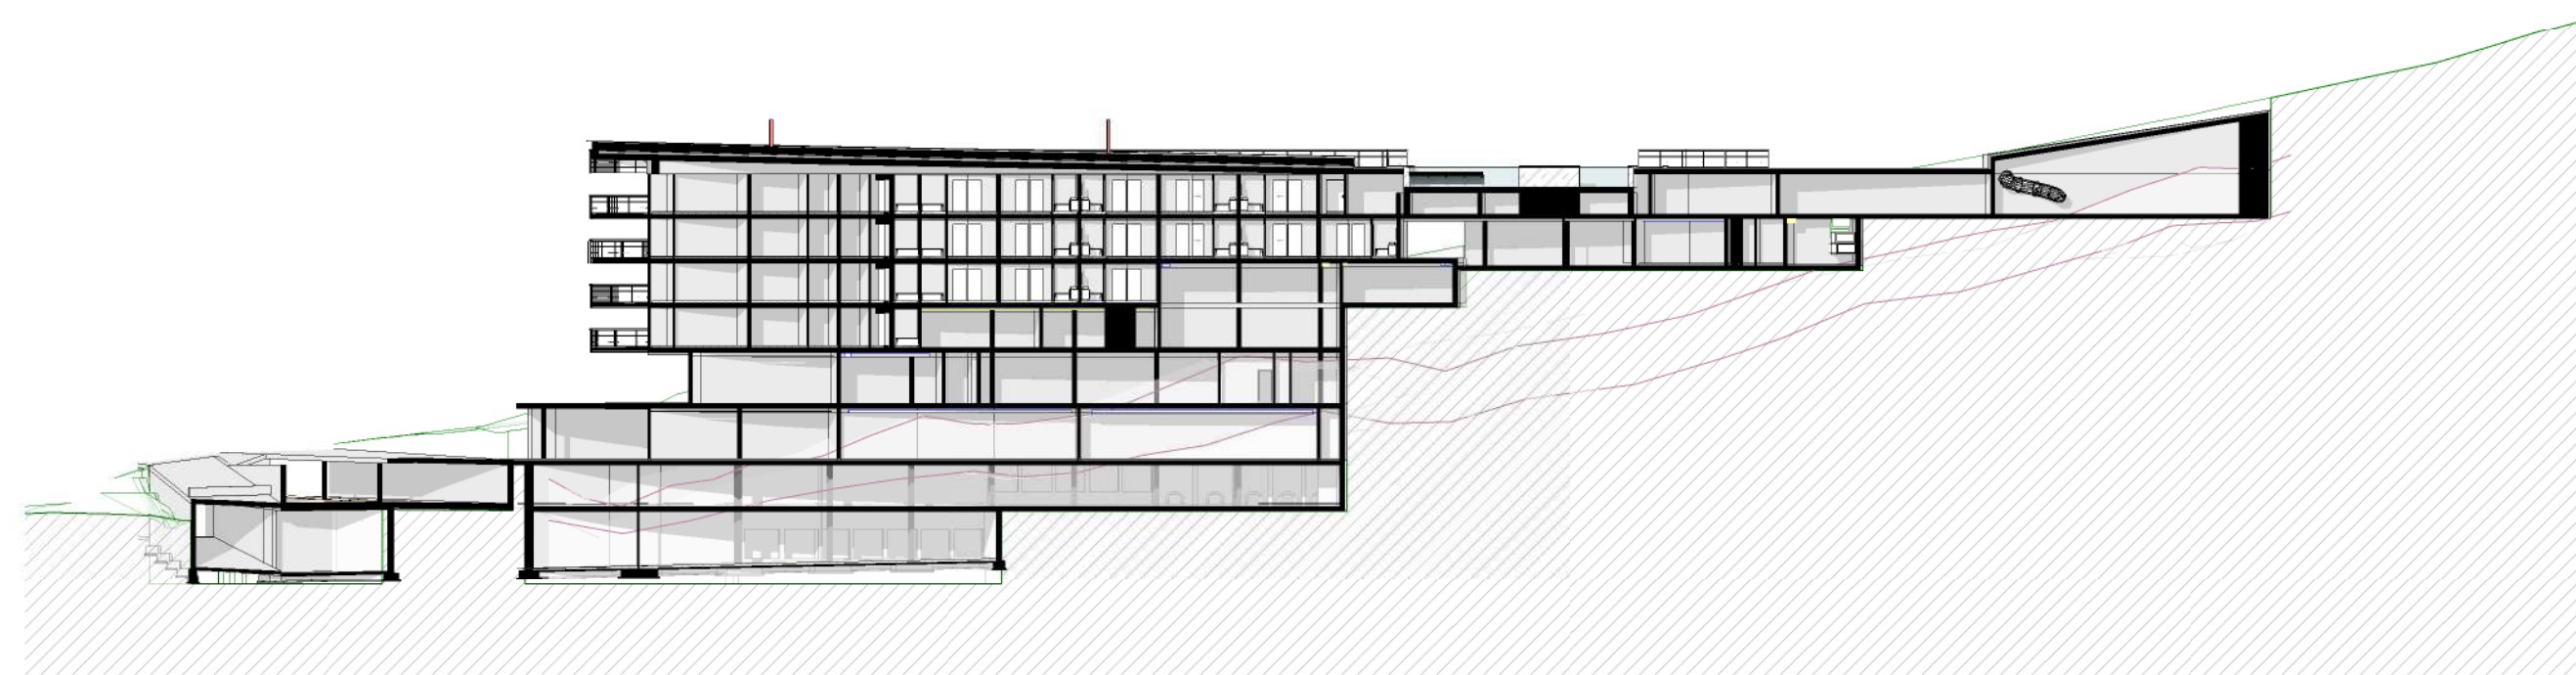

Schnitt B_500

G22 Projects
Nöslinger
Holstein
Güller

G22 Projects GmbH
I-39011 Lana (Bz), Am Gries 22
T +39 0473 561686
www.g22projects.com

16.06.2021

Längsschnitte
1 : 500

V11

Hotel Brunnerhof
Hotel Brunnerhof GmbH