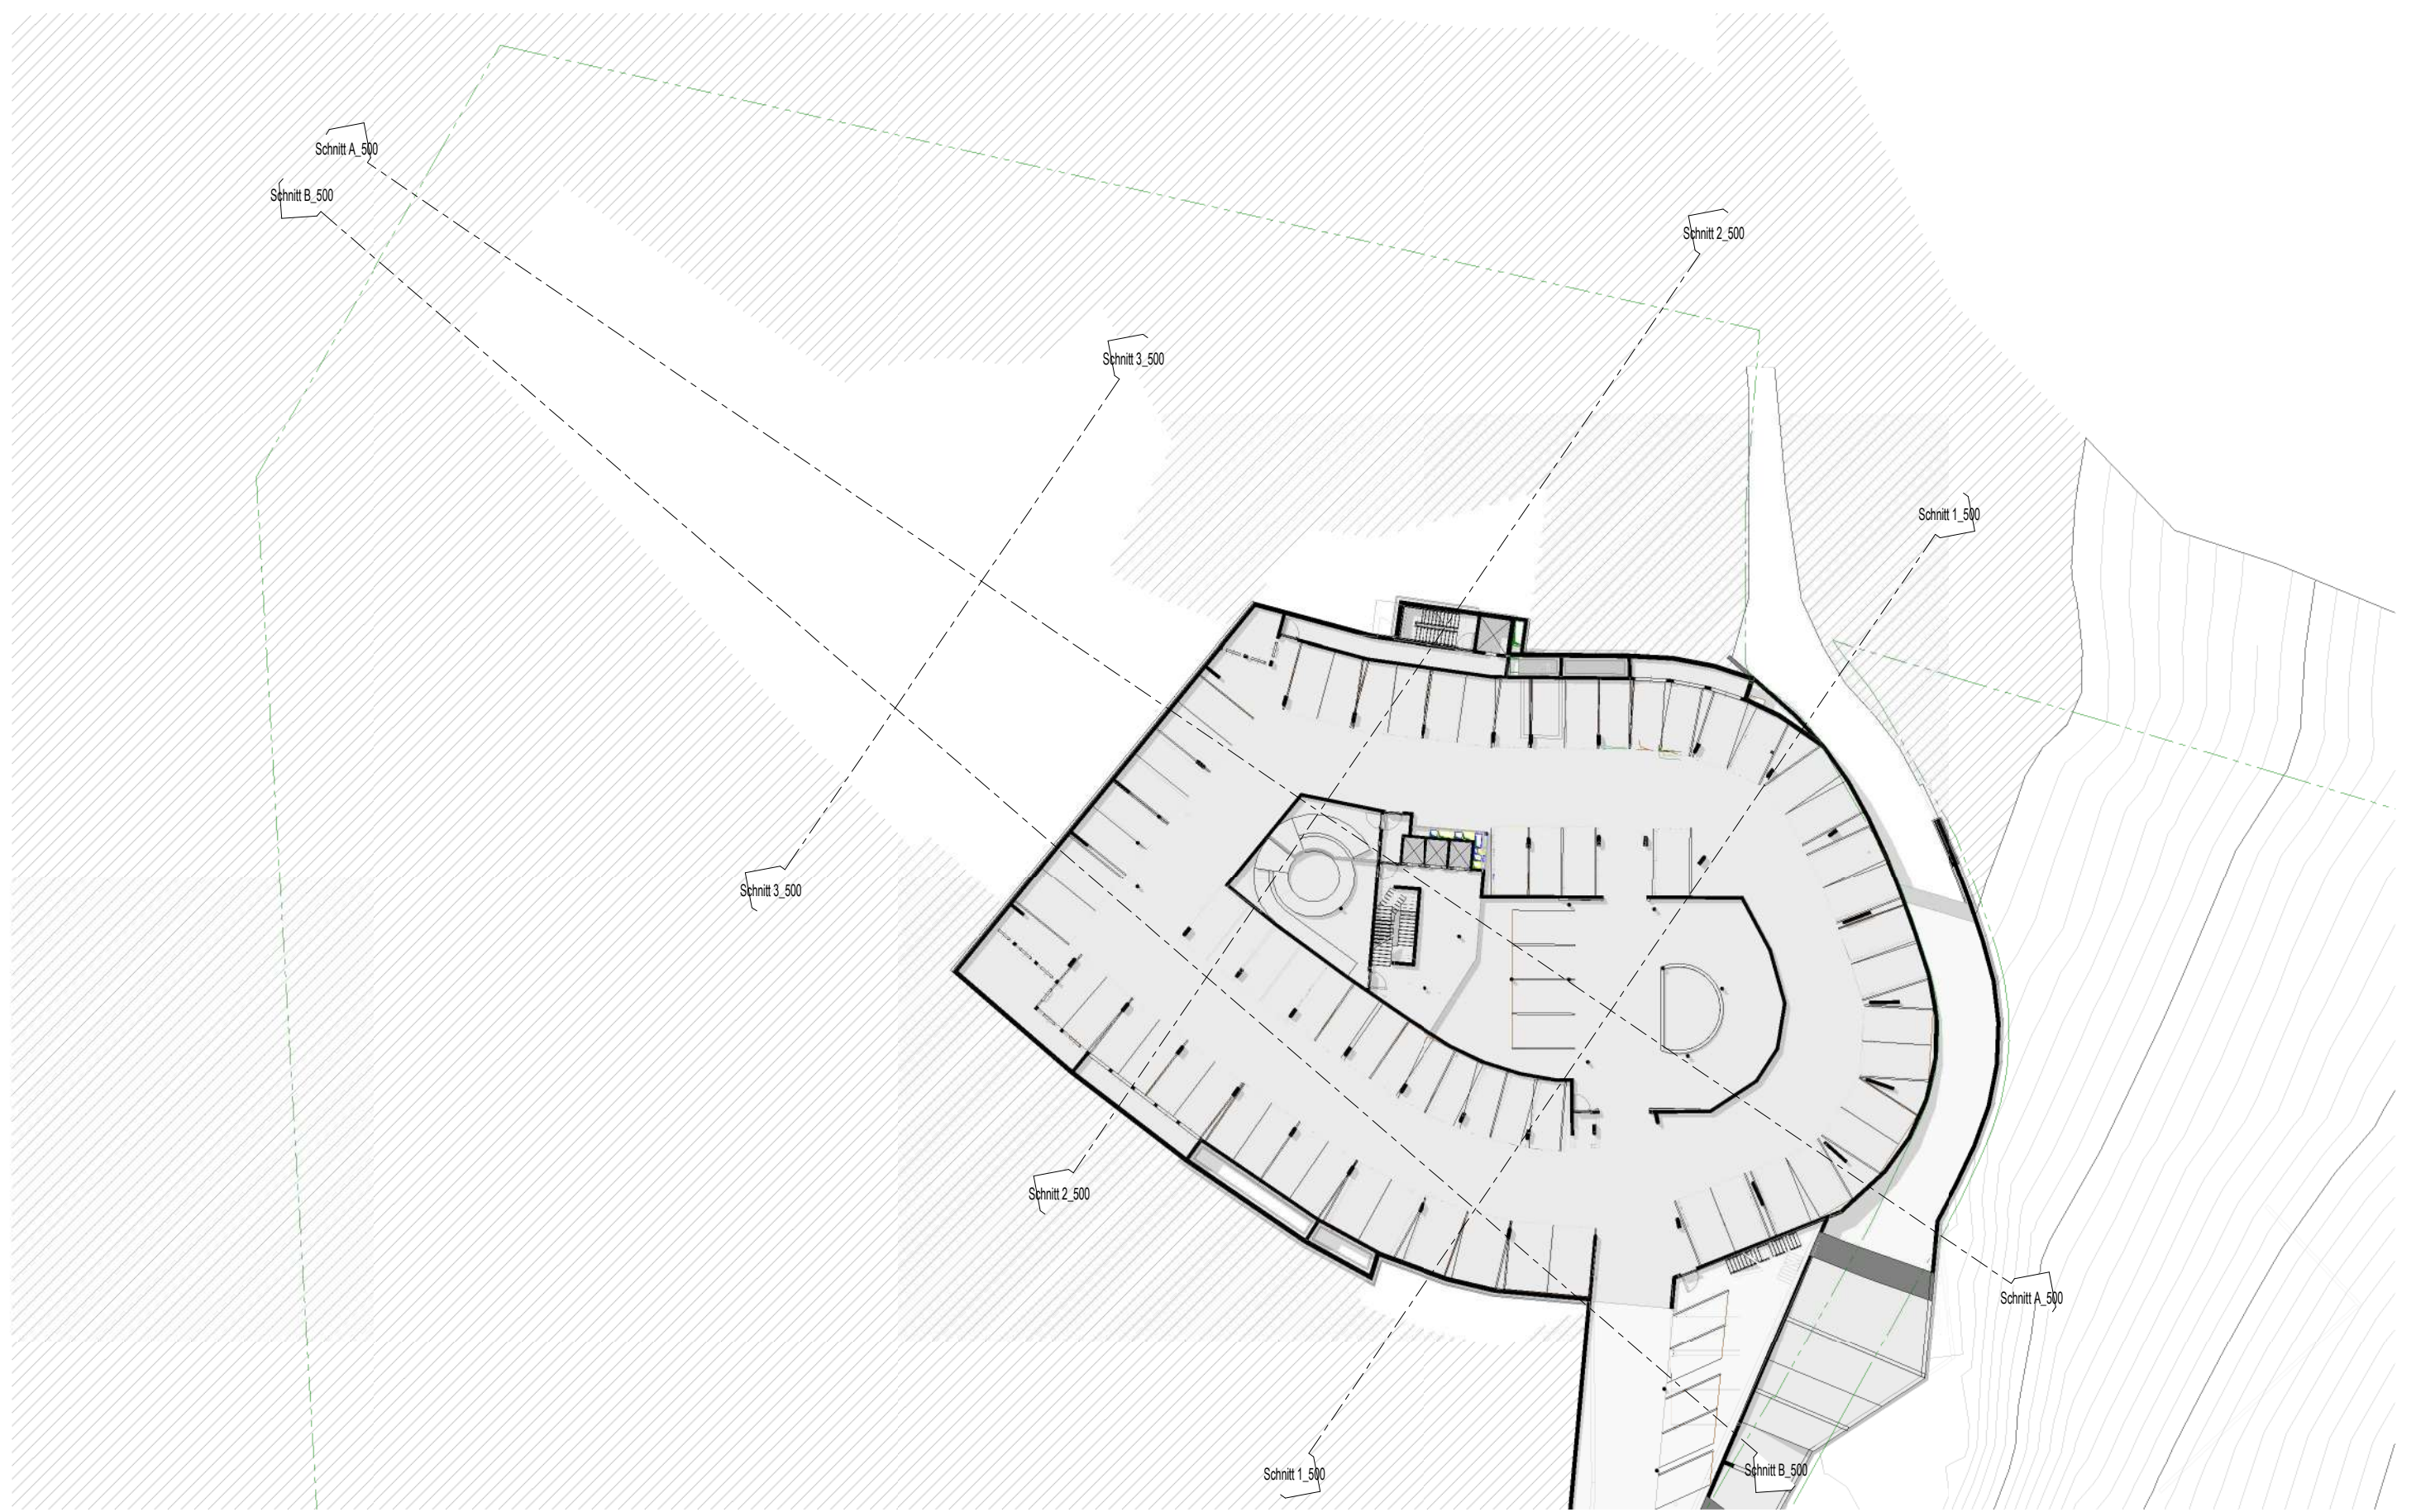

G22 Projects GmbH
I-39011 Lana (Bz), Am Gries 22
T +39 0473 561686
www.g22projects.com

16.06.2021

-1. UG
1 : 500

V03

Hotel Brunnerhof
Hotel Brunnerhof GmbH