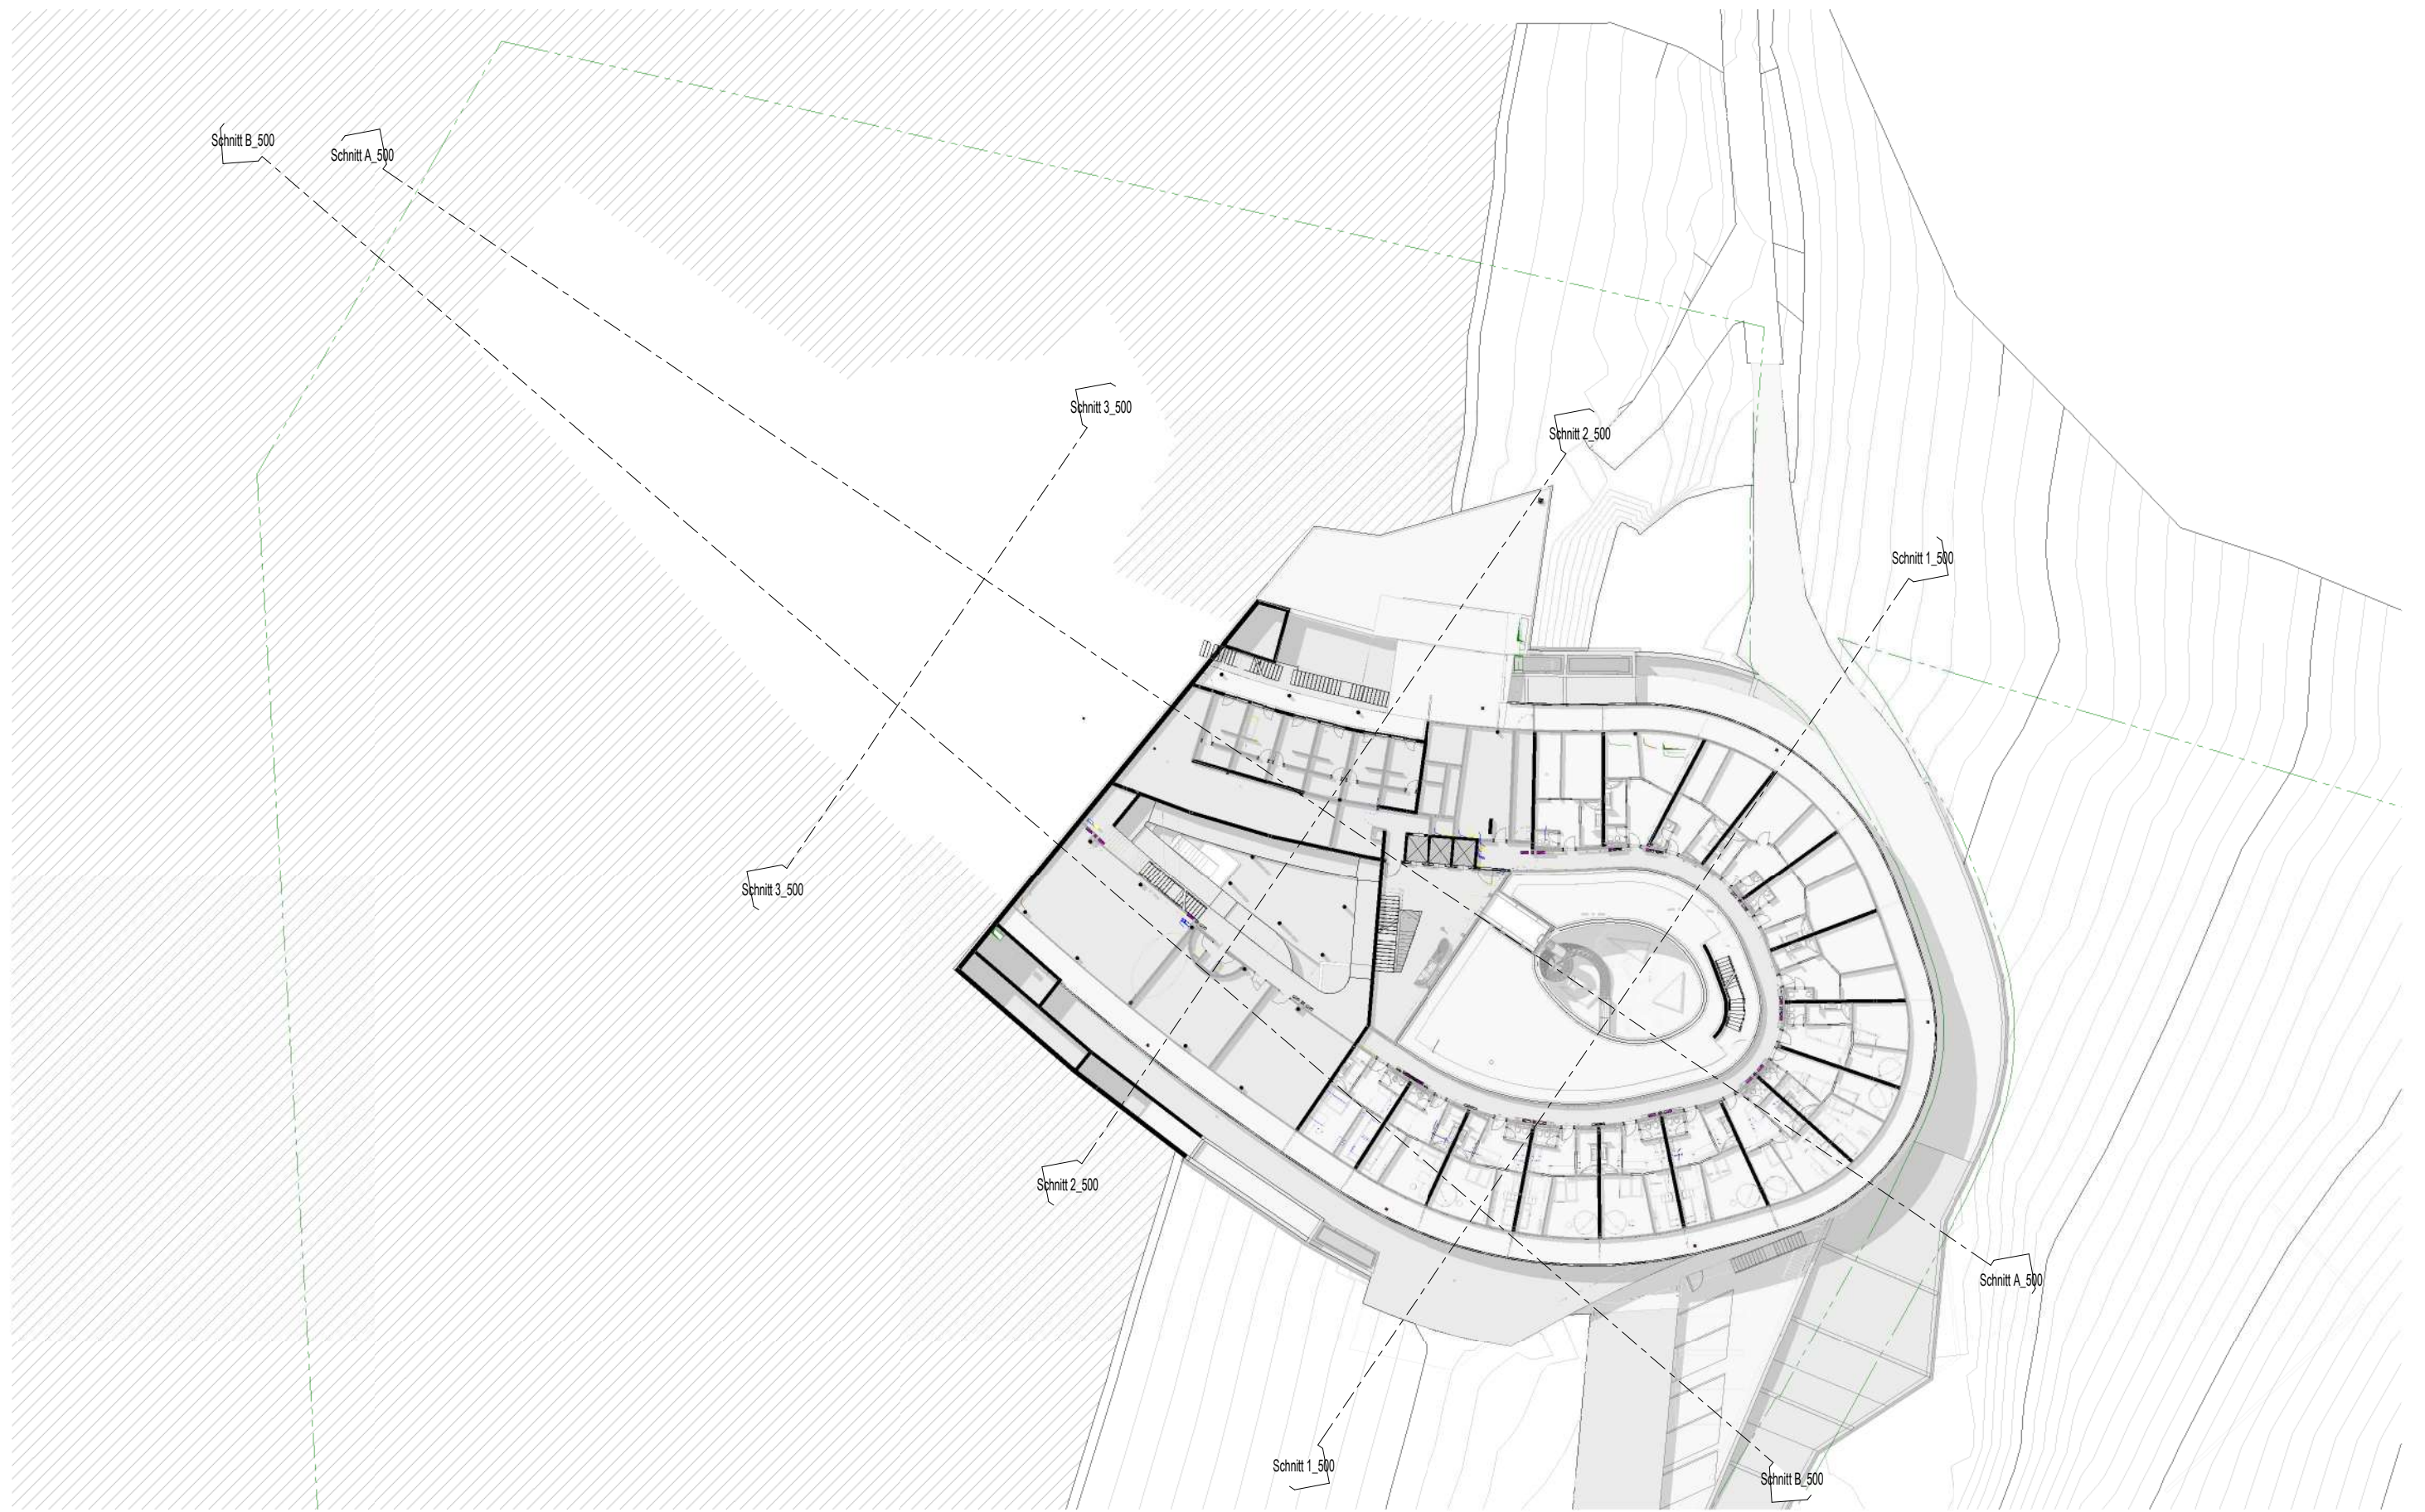

G22 Projects
Nöslinger
Holstein
Güfeler

G22 Projects GmbH
I-39011 Lana (Bz), Am Gries 22
T +39 0473 561686
www.g22projects.com

16.06.2021

+2. OG
1 : 500

V06

Hotel Brunnerhof
Hotel Brunnerhof GmbH