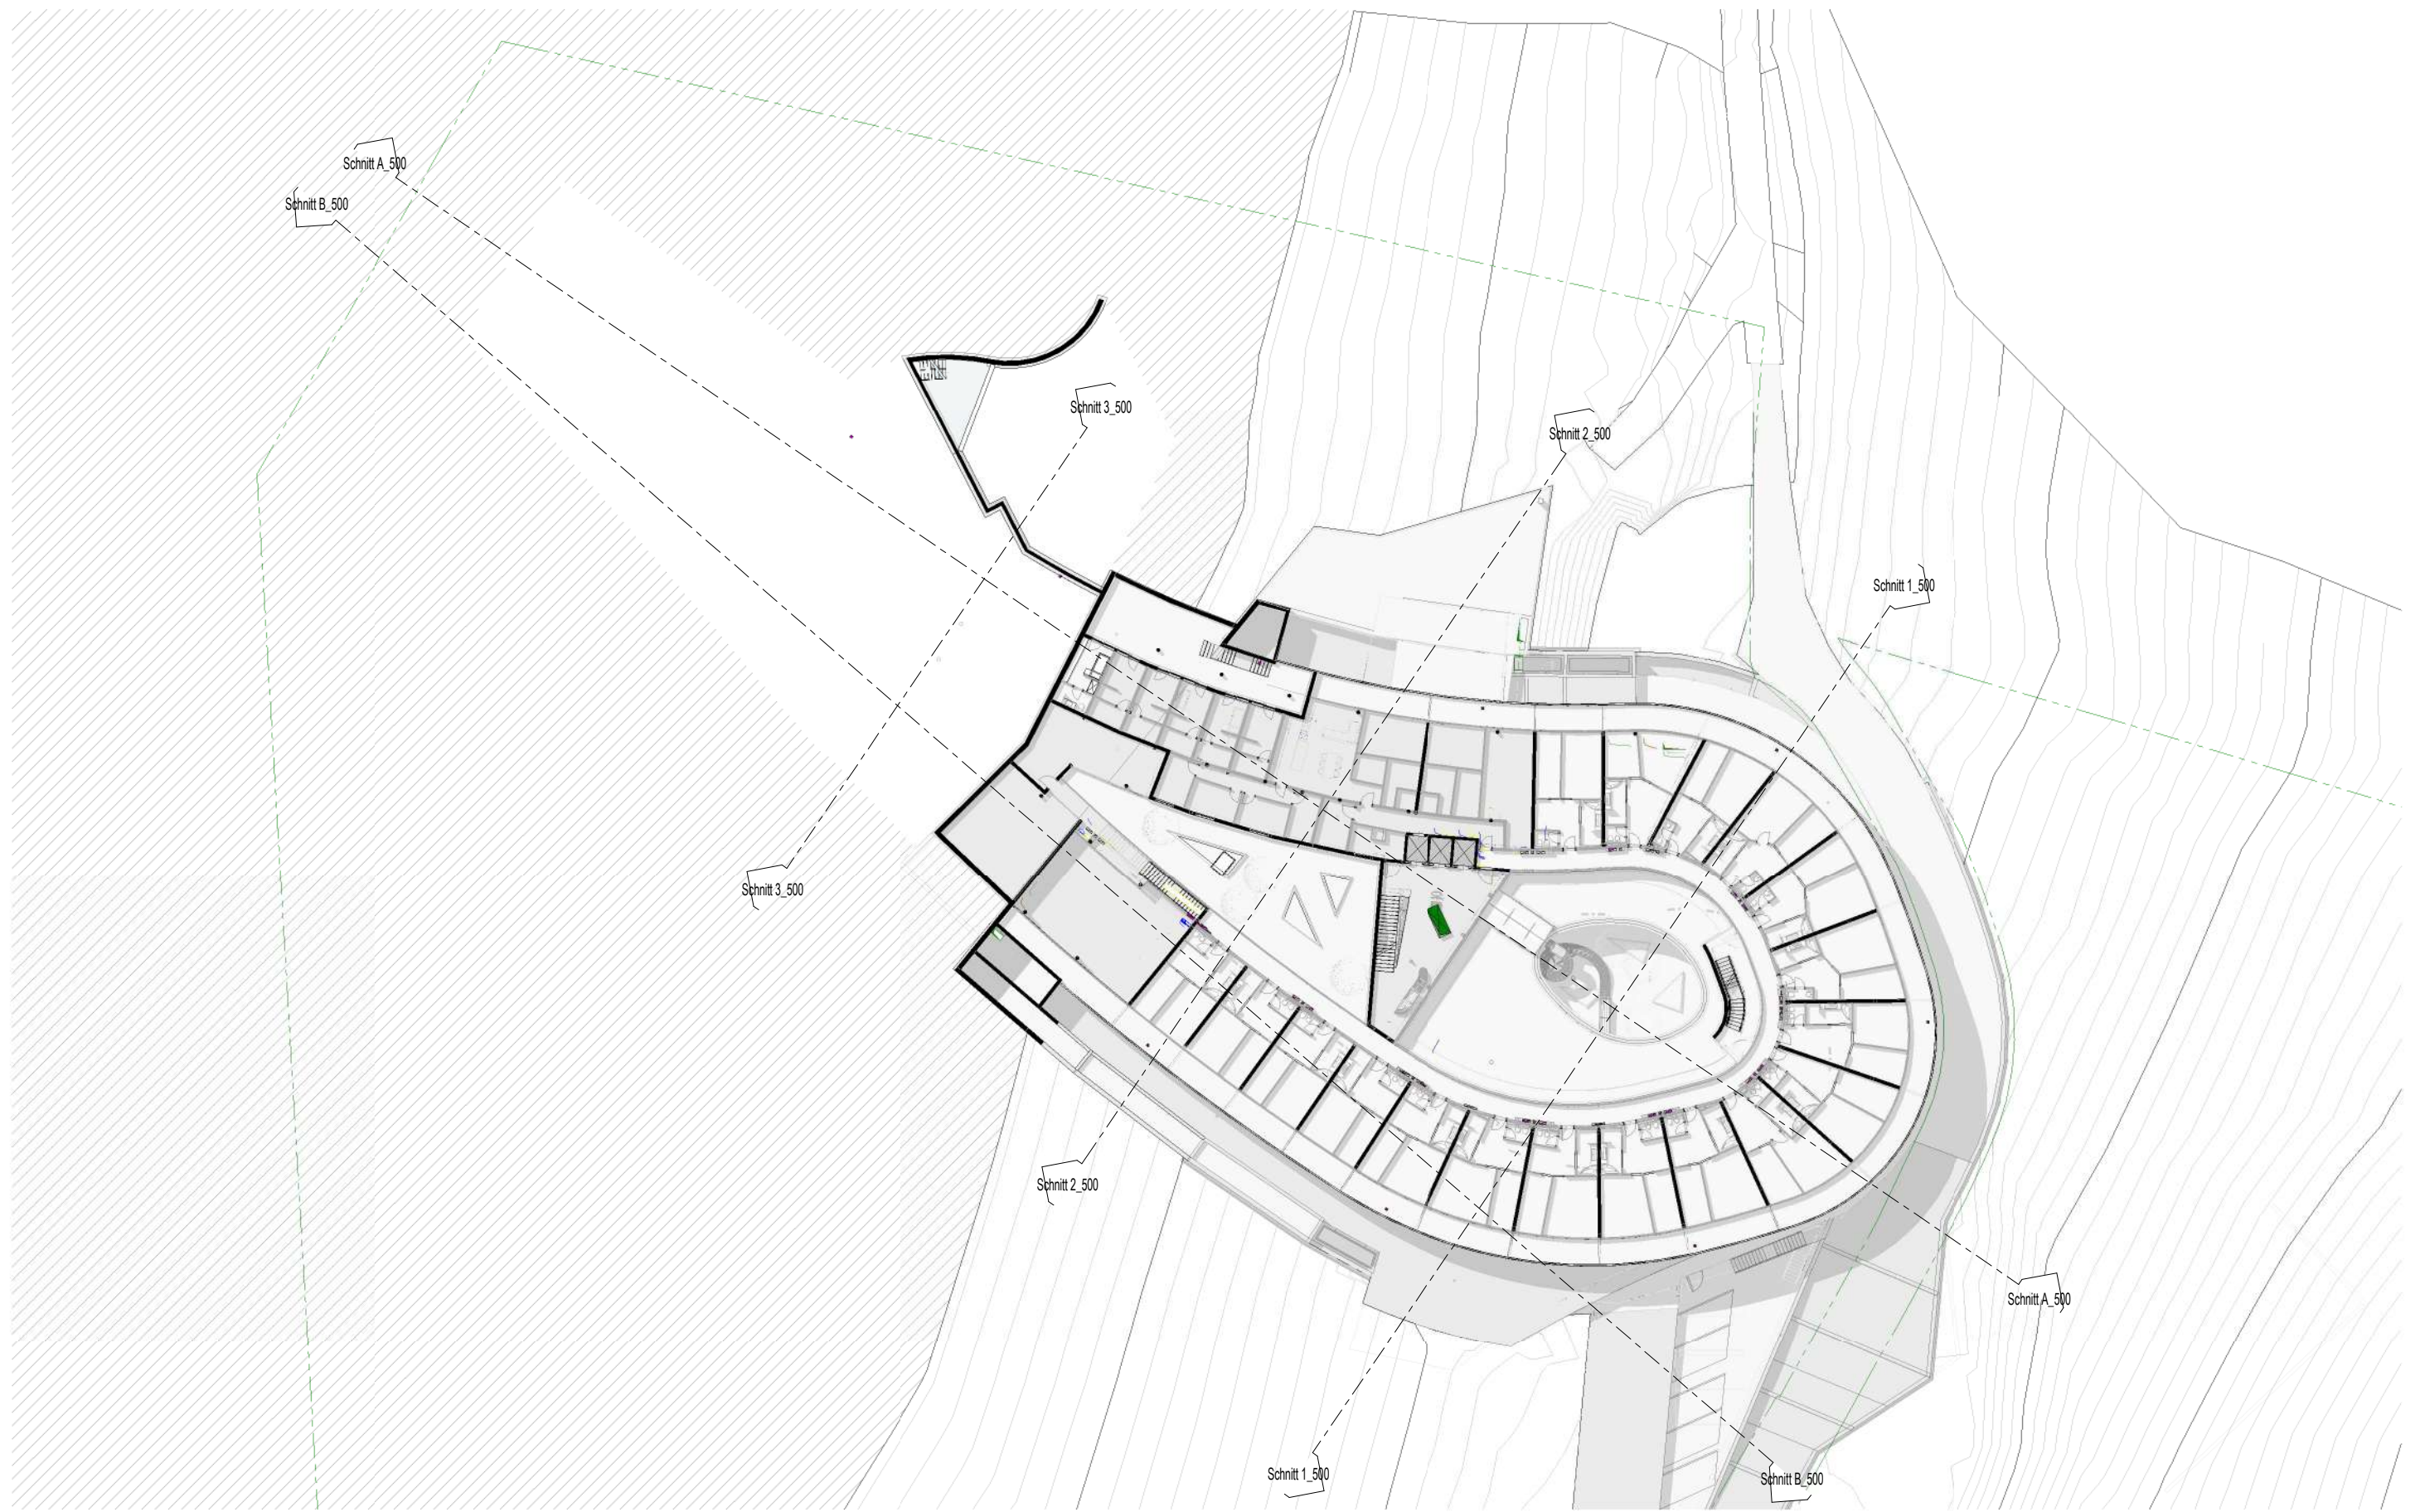

16.06.2021

+2. OG
1 : 500

V06

Hotel Brunnerhof
Hotel Brunnerhof GmbH

G22 Projects GmbH
I-39011 Lana (Bz), Am Gries 22
T +39 0473 561686
www.g22projects.com

16.06.2021

+3. OG
1 : 500

V07