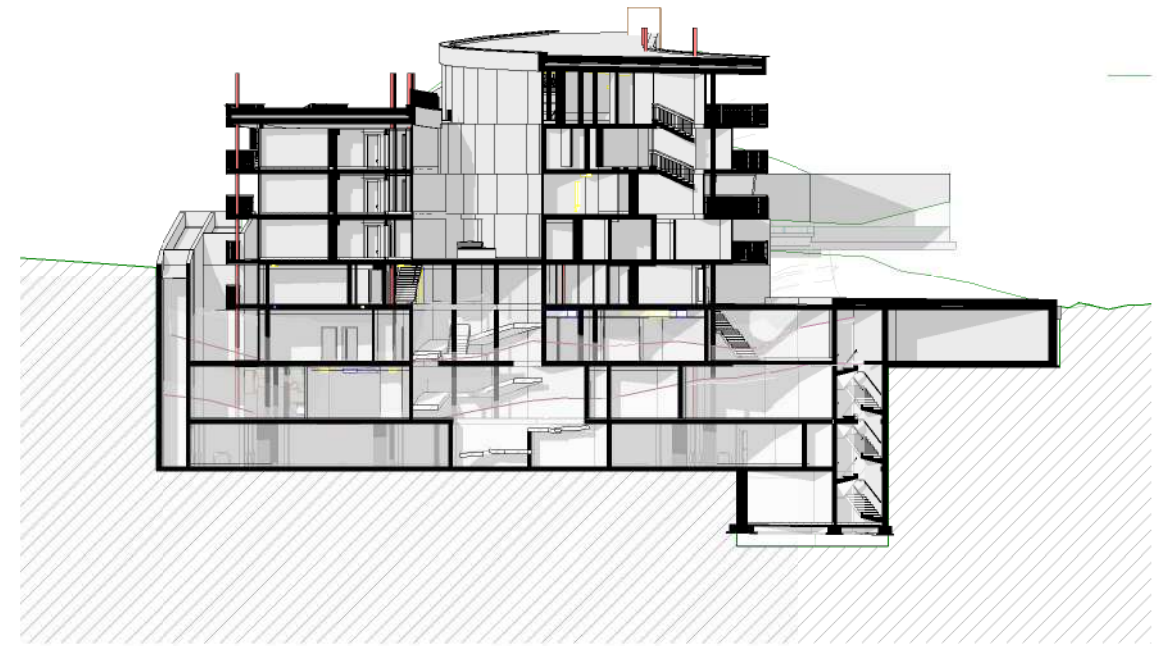

G22 Projects GmbH
I-39011 Lana (Bz), Am Gries 22
T +39 0473 561686
www.g22projects.com

16.06.2021

Längsschnitte
1 : 500

V11

Hotel Brunnerhof
Hotel Brunnerhof GmbH

Schnitt 1_500

Schnitt 2_500

Schnitt 3_500