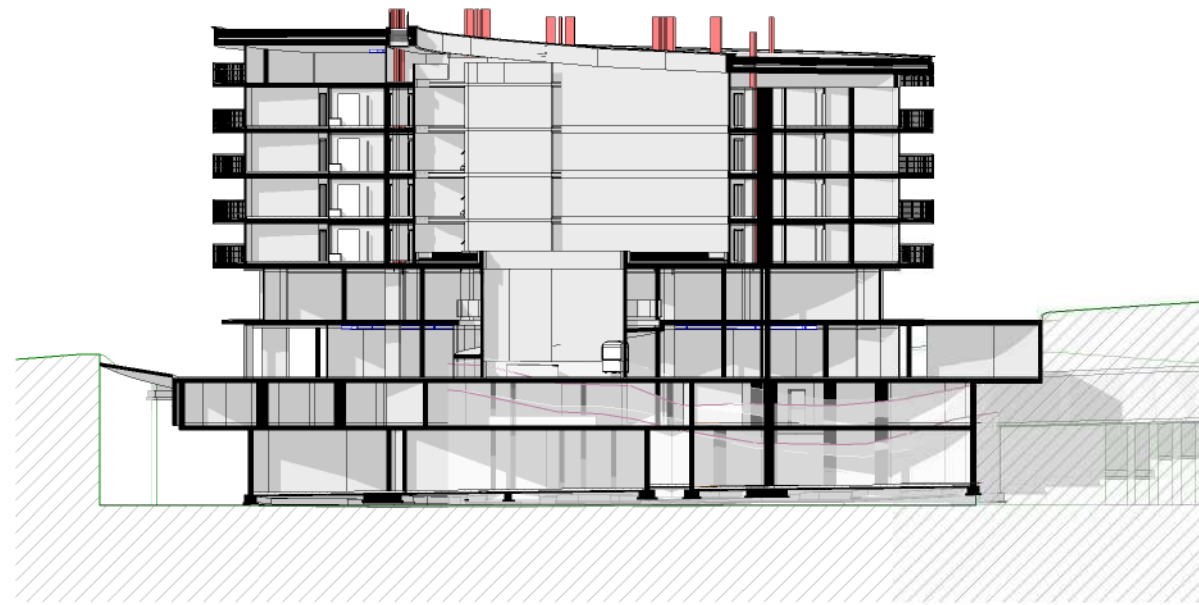

G22 Projects GmbH
I-39011 Lana (Bz), Am Gries 22
T +39 0473 561686
www.g22projects.com

16.06.2021

Längsschnitte
1 : 500

V11

Hotel Brunnerhof
Hotel Brunnerhof GmbH

Schnitt 1_500

Schnitt 2_500

Schnitt 3_500