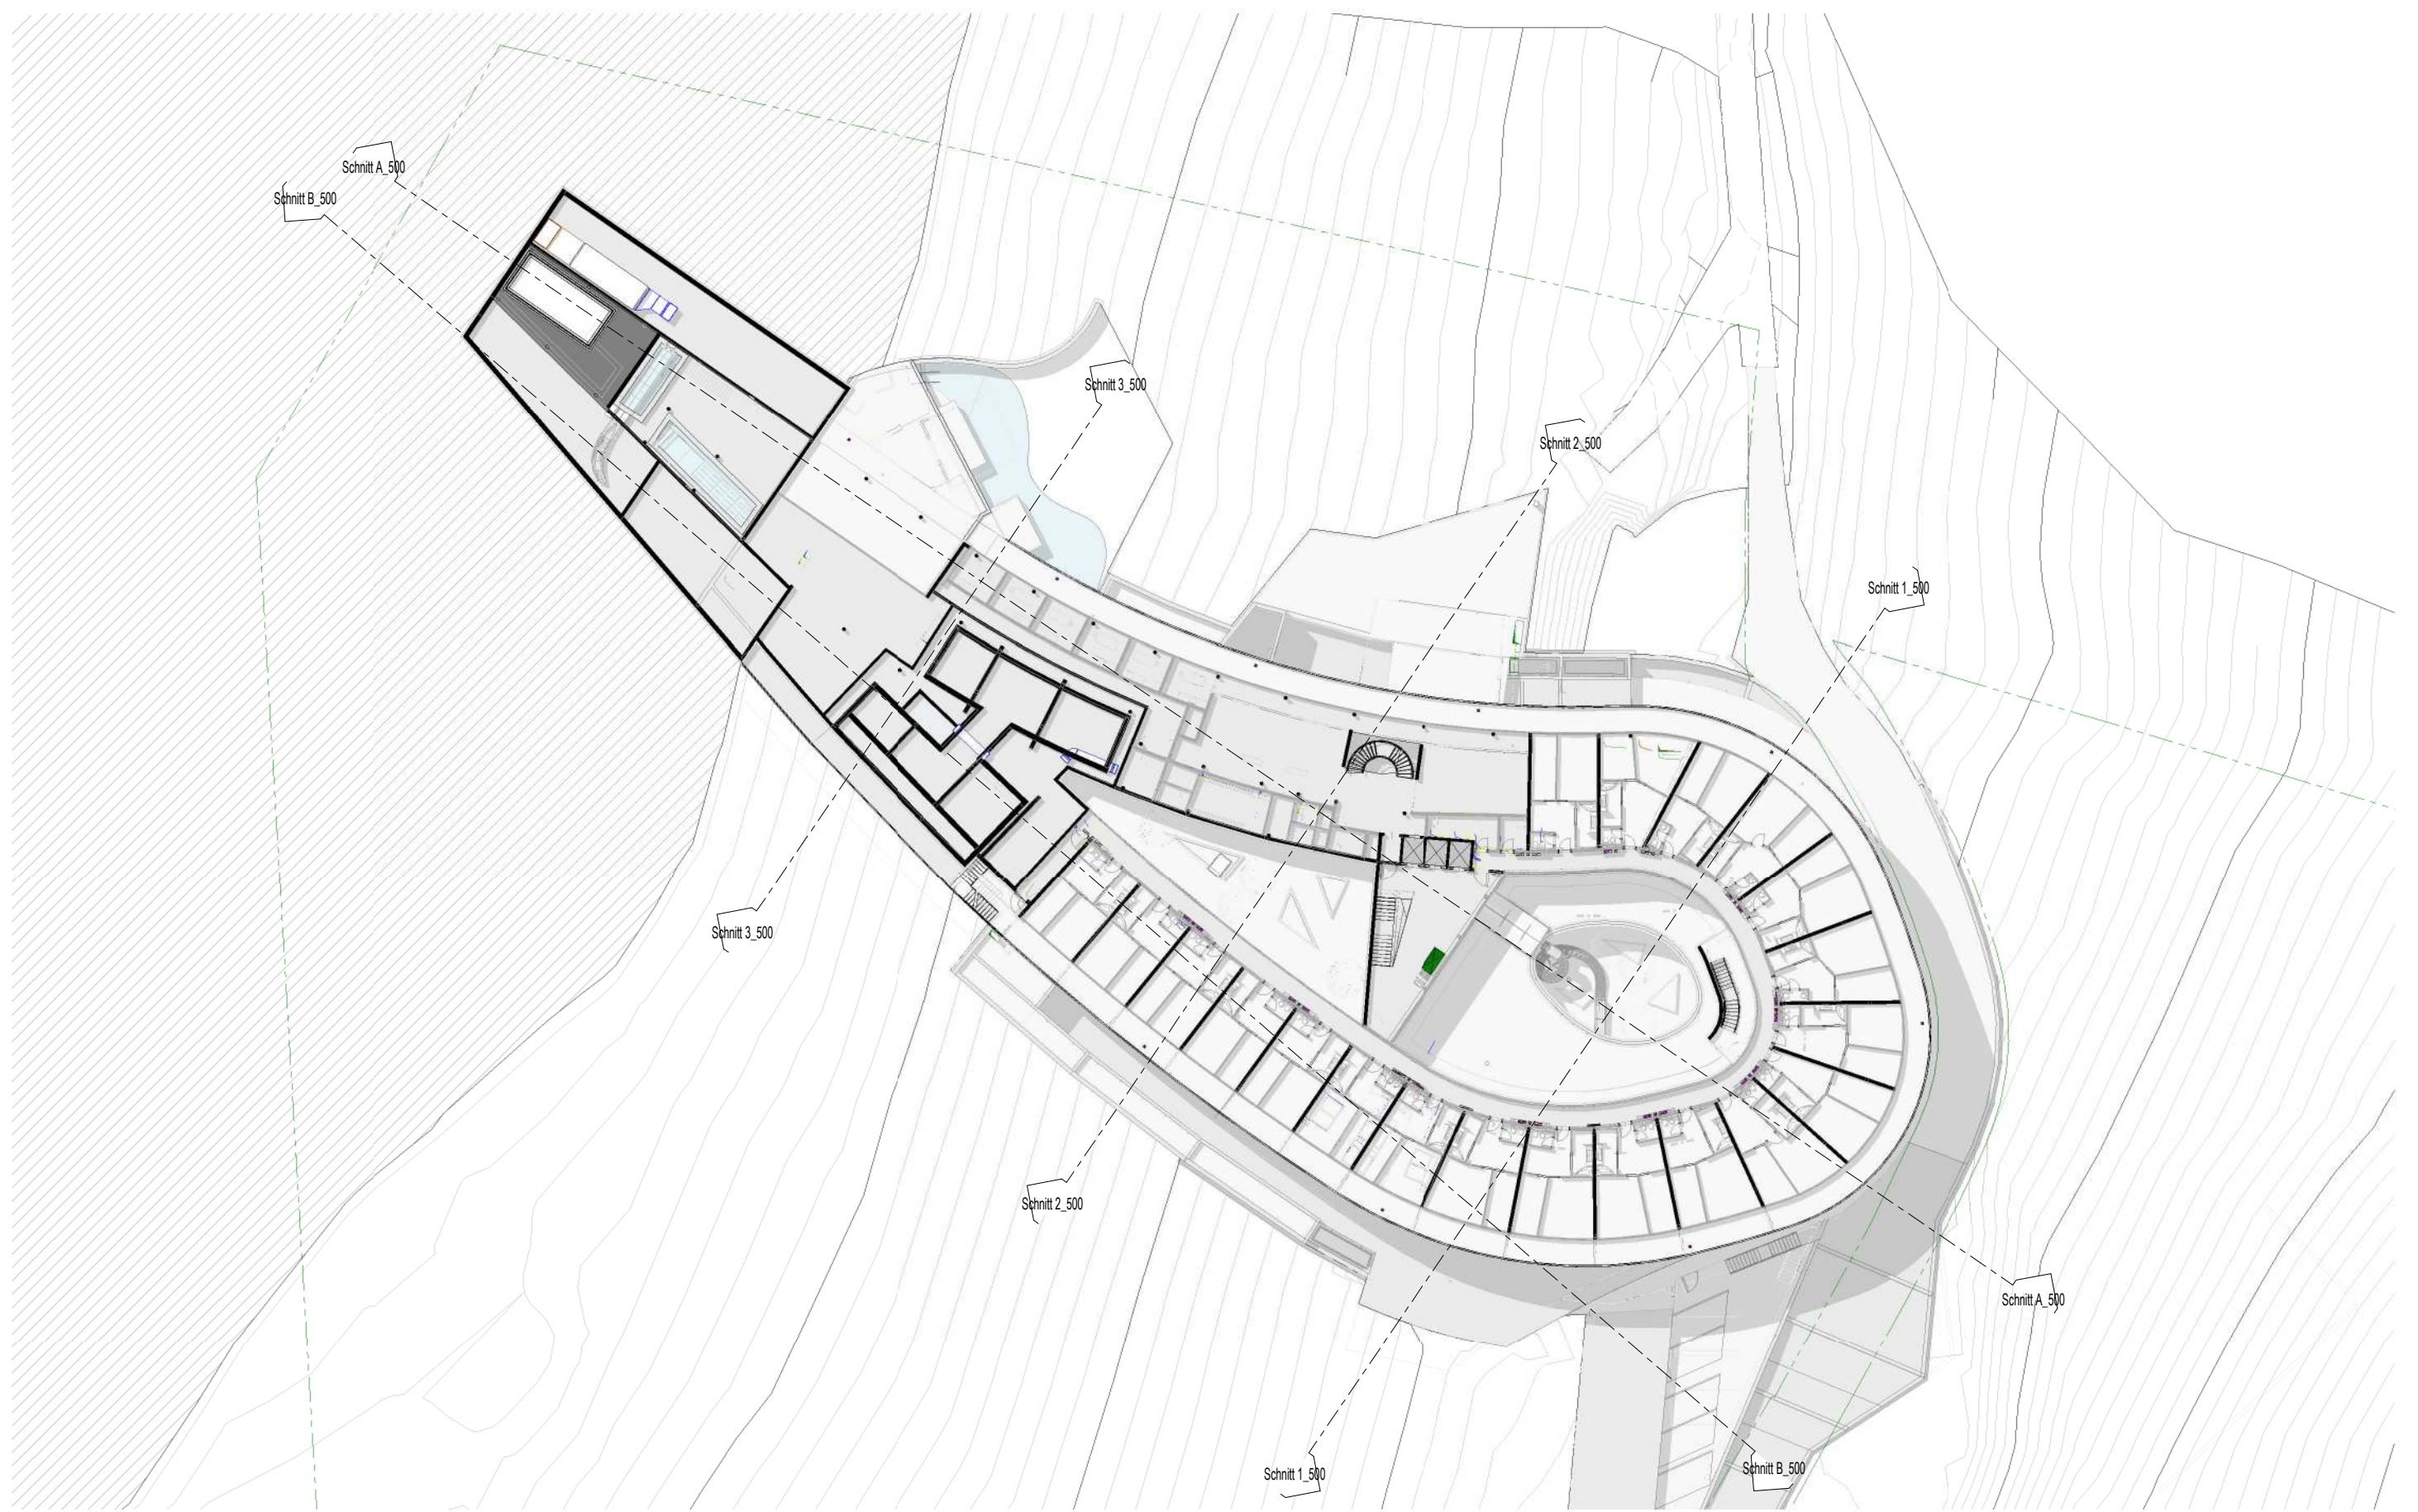

Hotel Brunnerhof
Hotel Brunnerhof GmbH

G22 Projects
Nöslinger
Holstein
Güfeler

G22 Projects GmbH
I-39011 Lana (Bz), Am Gries 22
T +39 0473 561686
www.g22projects.com

16.06.2021

+4. OG
1 : 500

V08

Hotel Brunnerhof
Hotel Brunnerhof GmbH