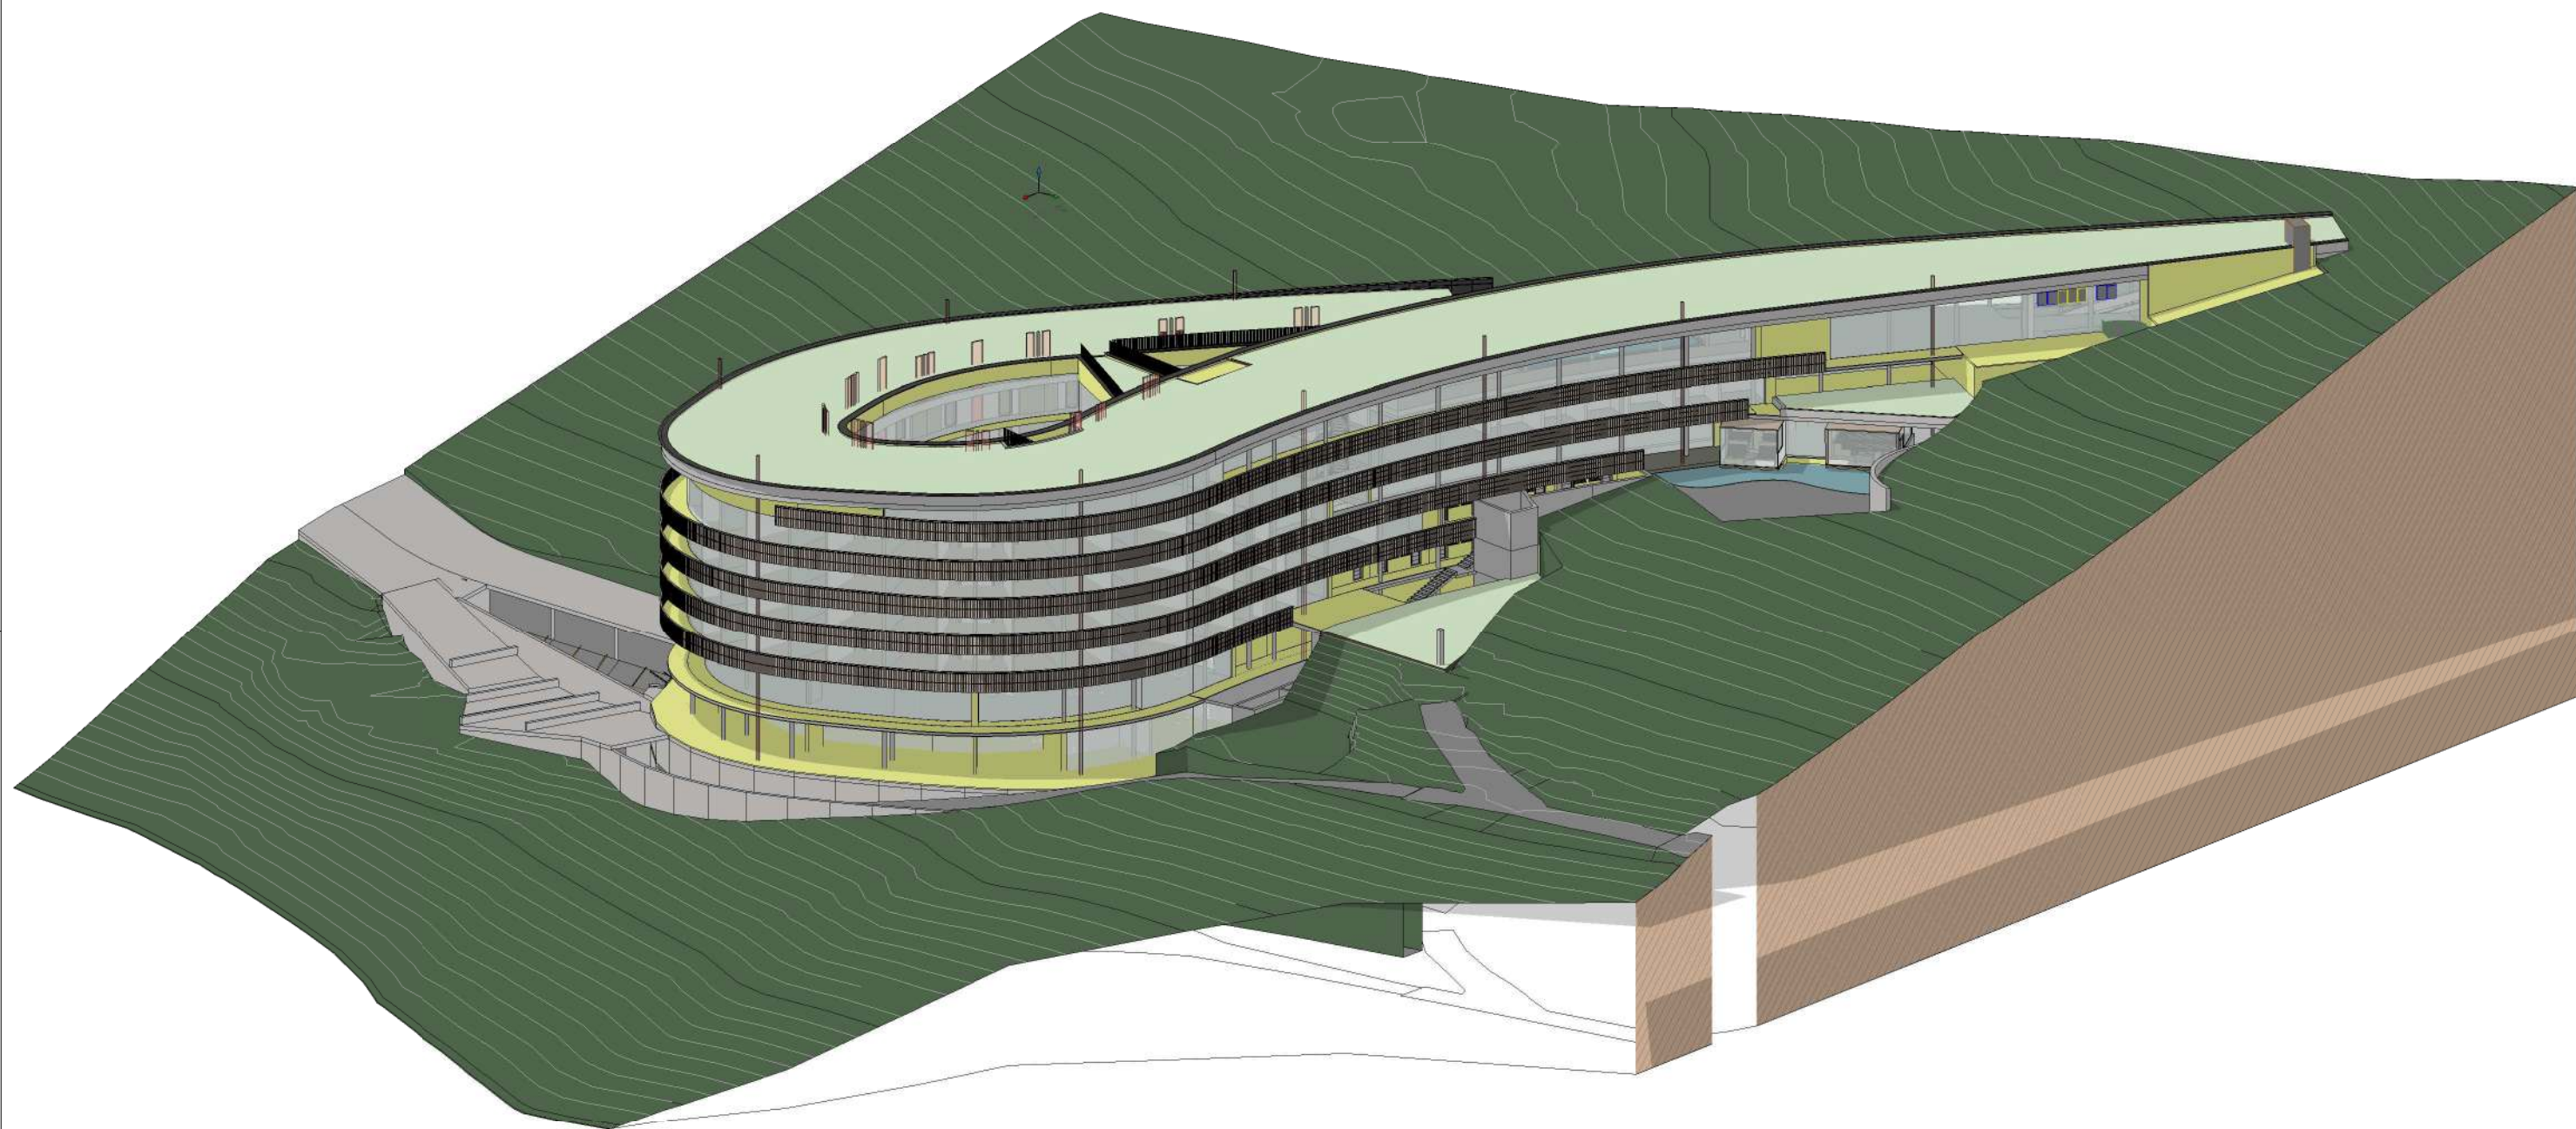

G22 Projects GmbH
I-39011 Lana (Bz), Am Gries 22
T +39 0473 561686
www.g22projects.com

16.06.2021

Längsschnitte
1 : 500

V11

Hotel Brunnerhof
Hotel Brunnerhof GmbH

Schnitt 1_500

Schnitt 2_500

Schnitt 3_500

G22 Projects GmbH
 I-39011 Lana (Bz), Am Gries 22
 T +39 0473 561686
 www.g22projects.com

16.06.2021

Querschnitte
 1 : 500

V12

Hotel Brunnerhof
 Hotel Brunnerhof GmbH

G22 Projects GmbH
I-39011 Lana (Bz), Am Gries 22
T +39 0473 561686
www.g22projects.com

16.06.2021

Perspektive

V13

Hotel Brunnerhof
Hotel Brunnerhof GmbH

G22 Projects
Nöslinger
Holstein
Güller

G22 Projects GmbH
I-39011 Lana (Bz), Am Gries 22
T +39 0473 561686
www.g22projects.com

16.06.2021

Perspektive