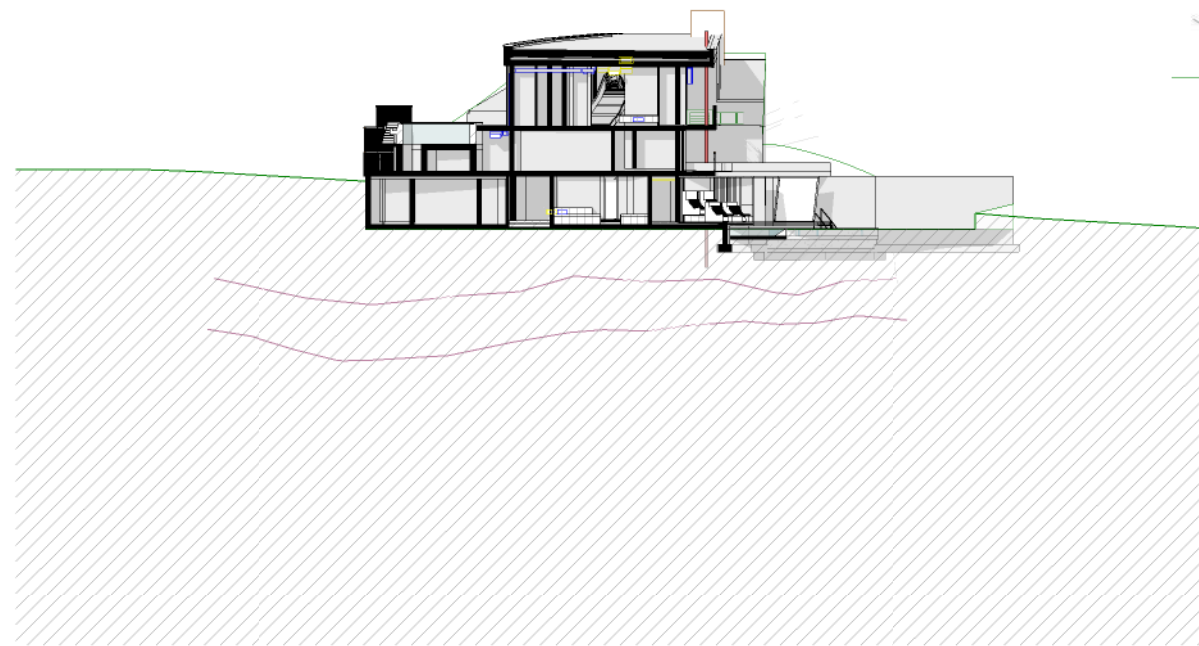

G22 Projects GmbH
I-39011 Lana (Bz), Am Gries 22
T +39 0473 561686
www.g22projects.com

16.06.2021

Längsschnitte
1 : 500

V11

Hotel Brunnerhof
Hotel Brunnerhof GmbH

Schnitt 1_500

Schnitt 2_500

Schnitt 3_500