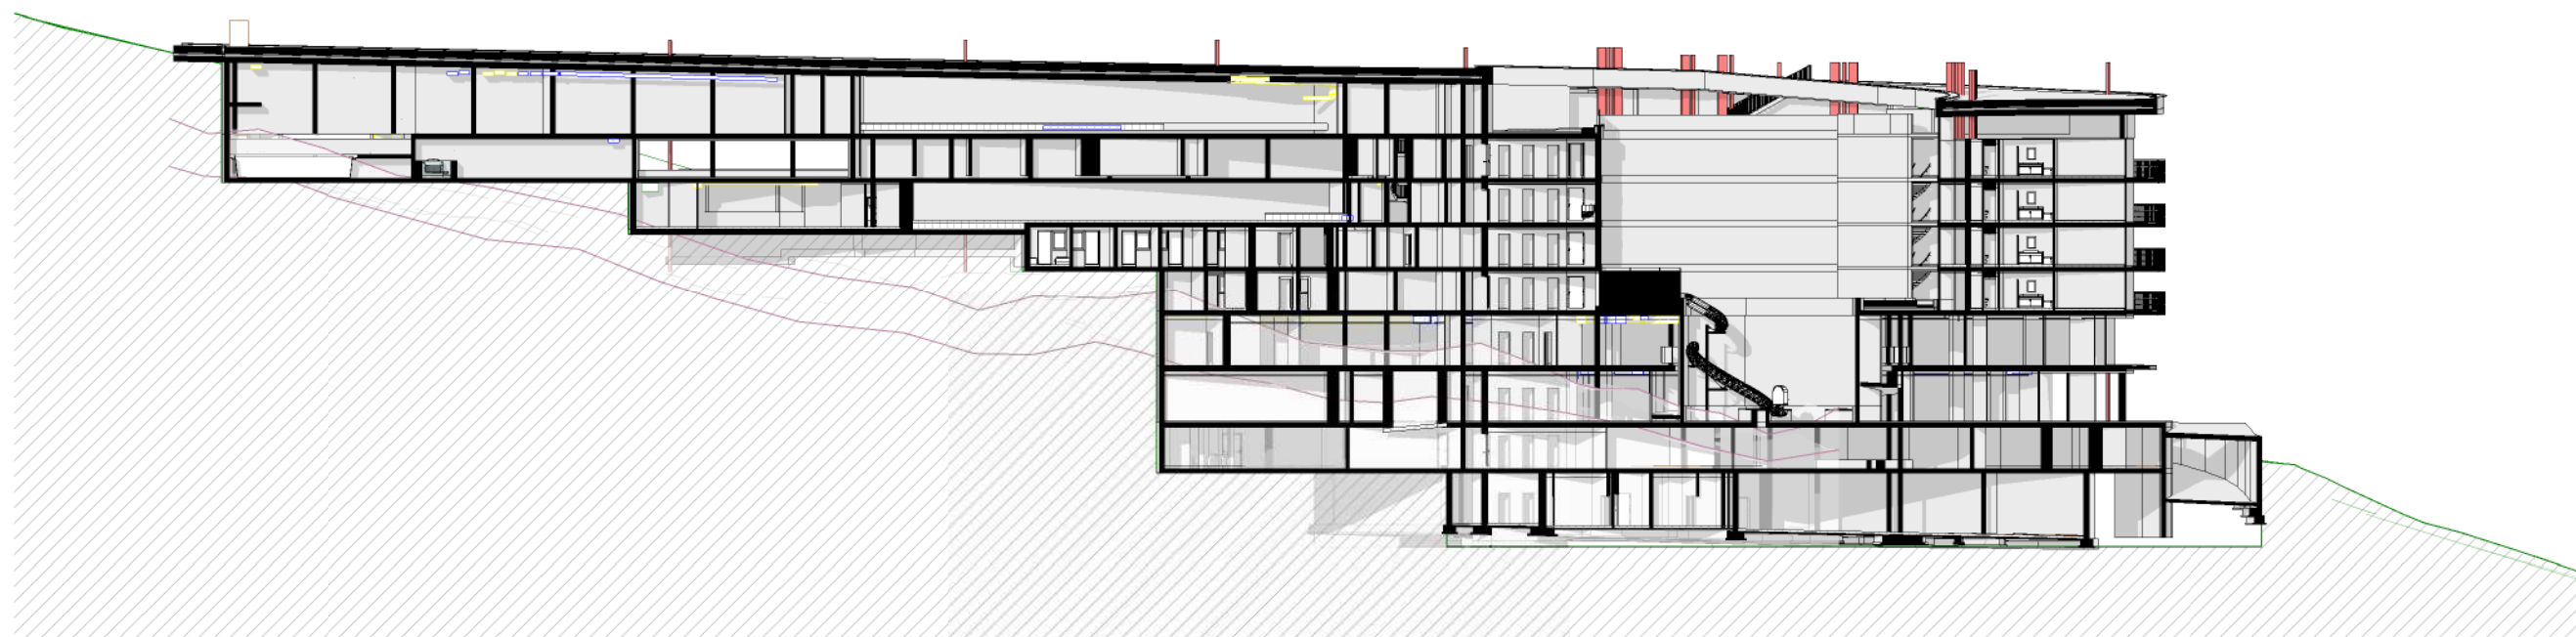

Schnitt A_500