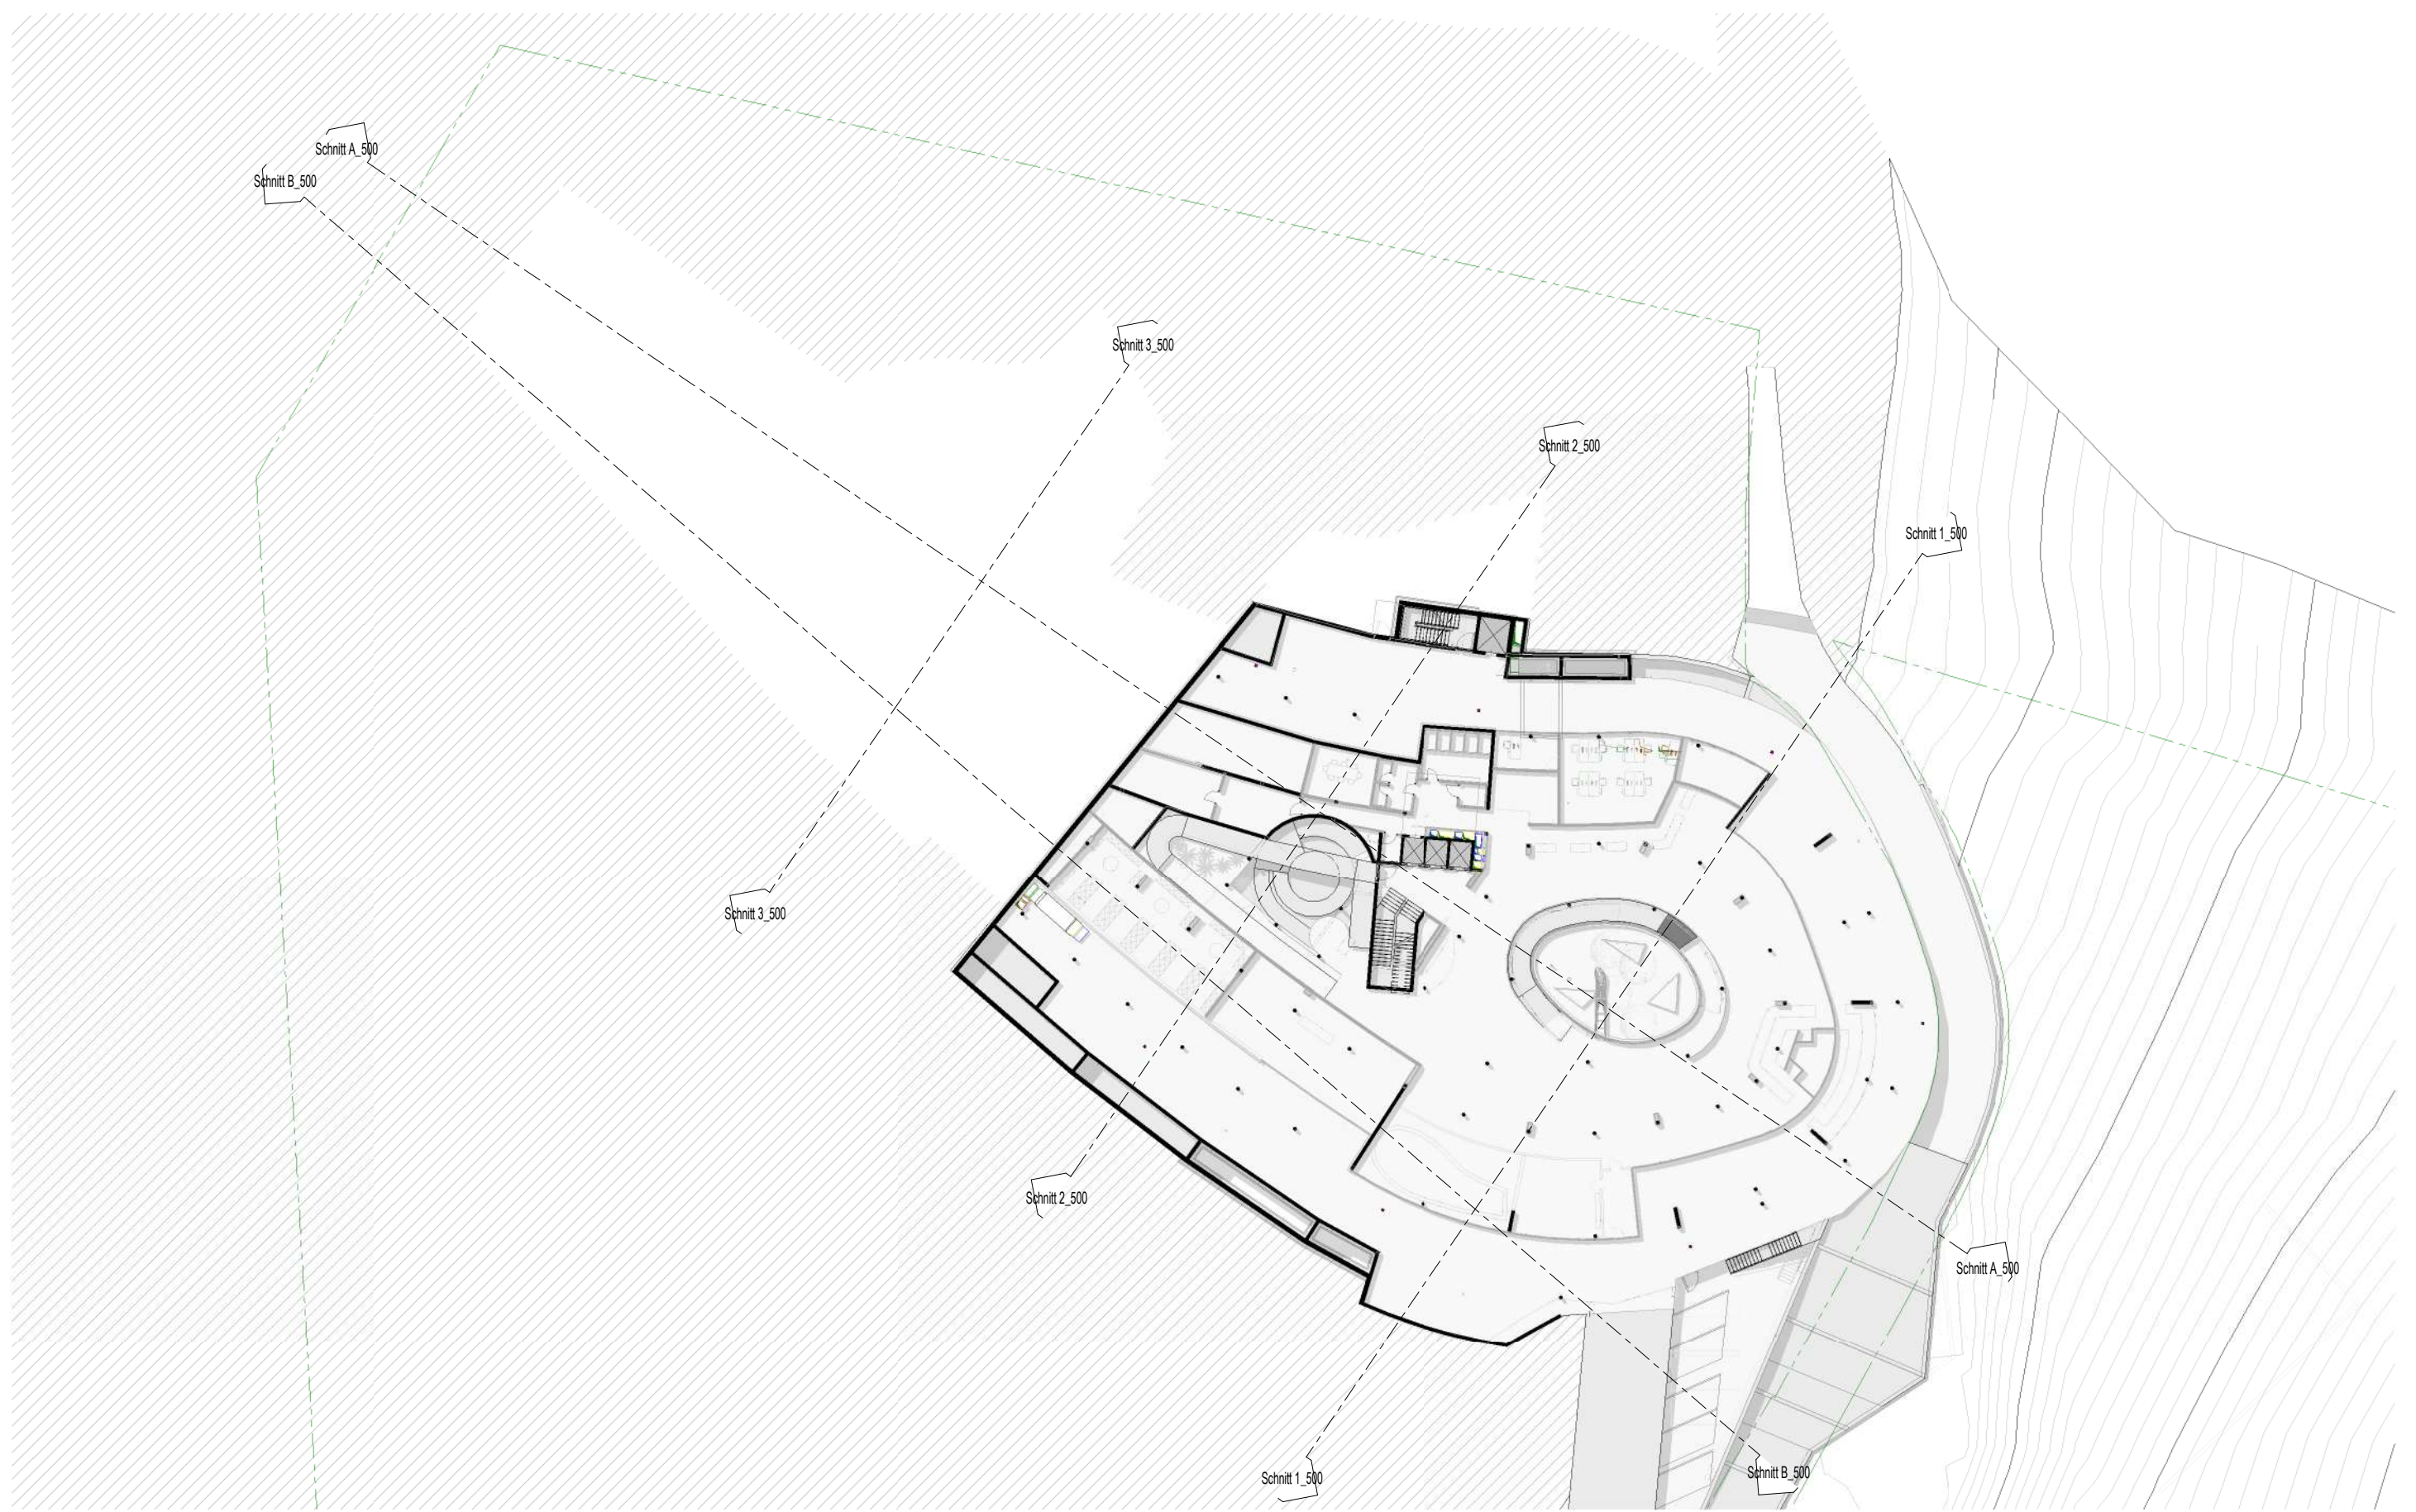

G22 Projects
Nöslinger
Holstein
Güfler

G22 Projects GmbH
I-39011 Lana (Bz), Am Gries 22
T +39 0473 561686
www.g22projects.com

16.06.2021

+0. EG
1 : 500

V04

Hotel Brunnerhof
Hotel Brunnerhof GmbH