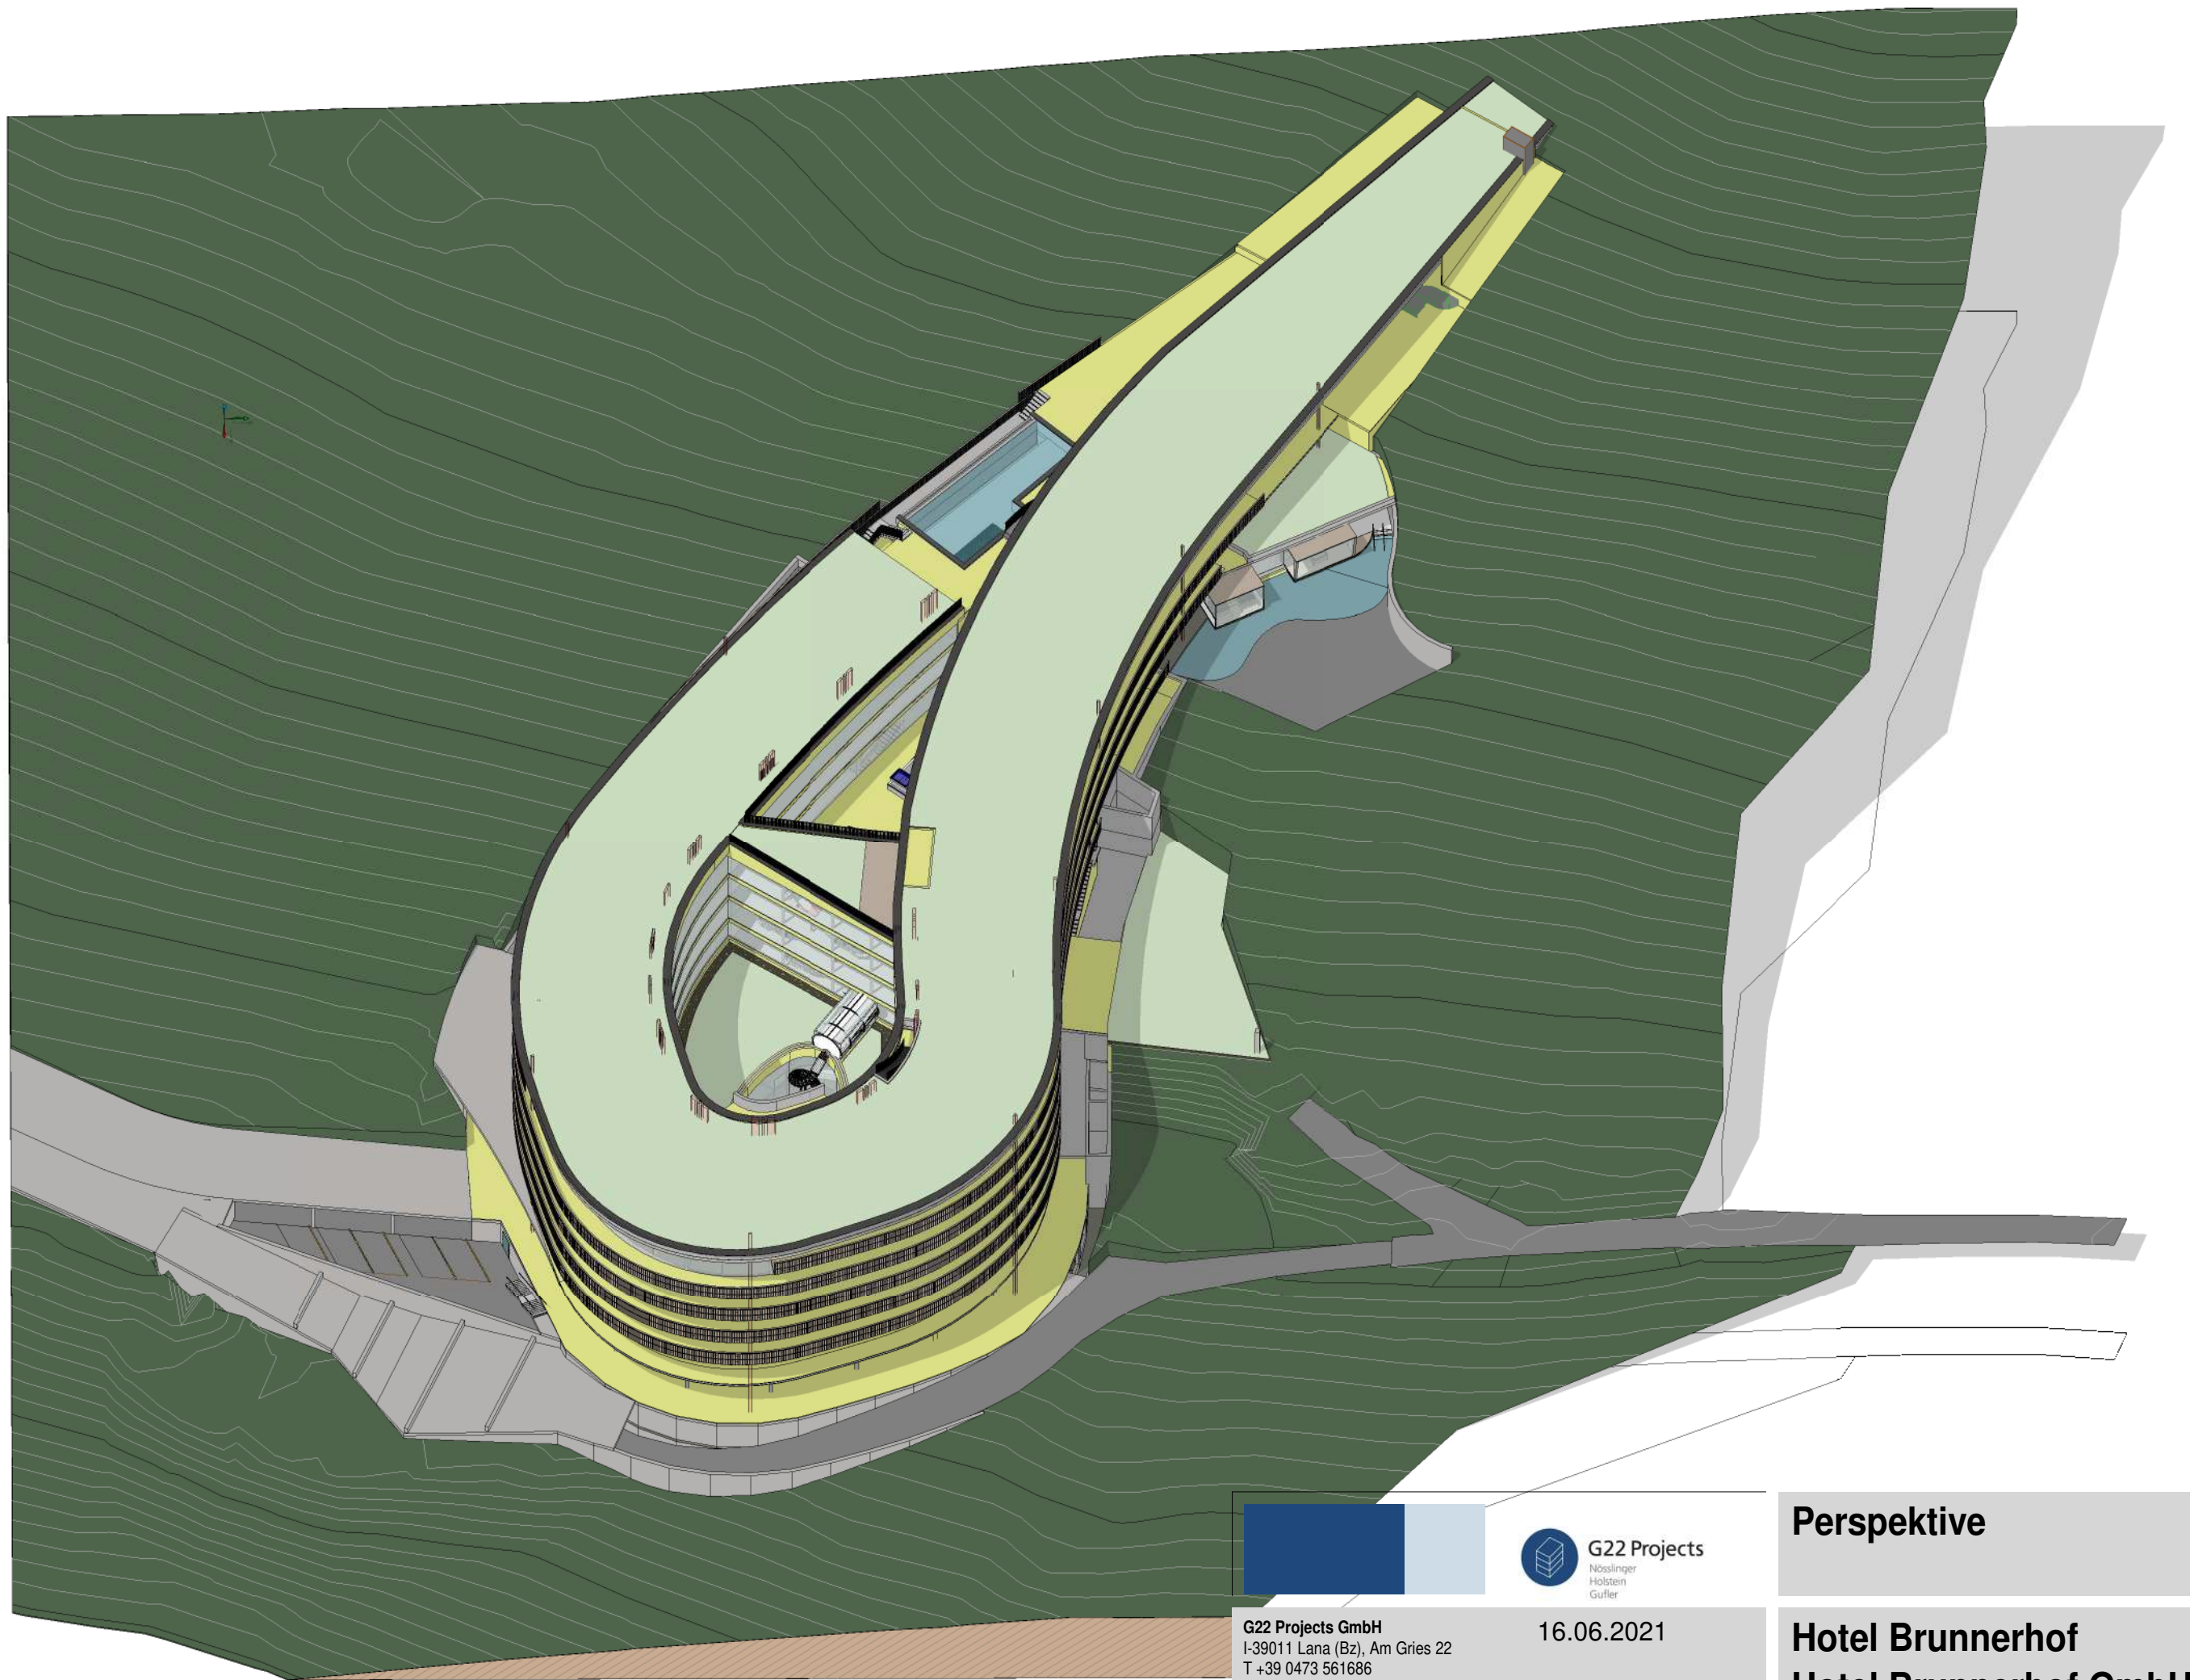

G22 Projects
Nöslinger
Holstein
Güfler

G22 Projects GmbH
I-39011 Lana (Bz), Am Gries 22
T +39 0473 561686
www.g22projects.com

16.06.2021

Perspektive

V15

Hotel Brunnerhof
Hotel Brunnerhof GmbH